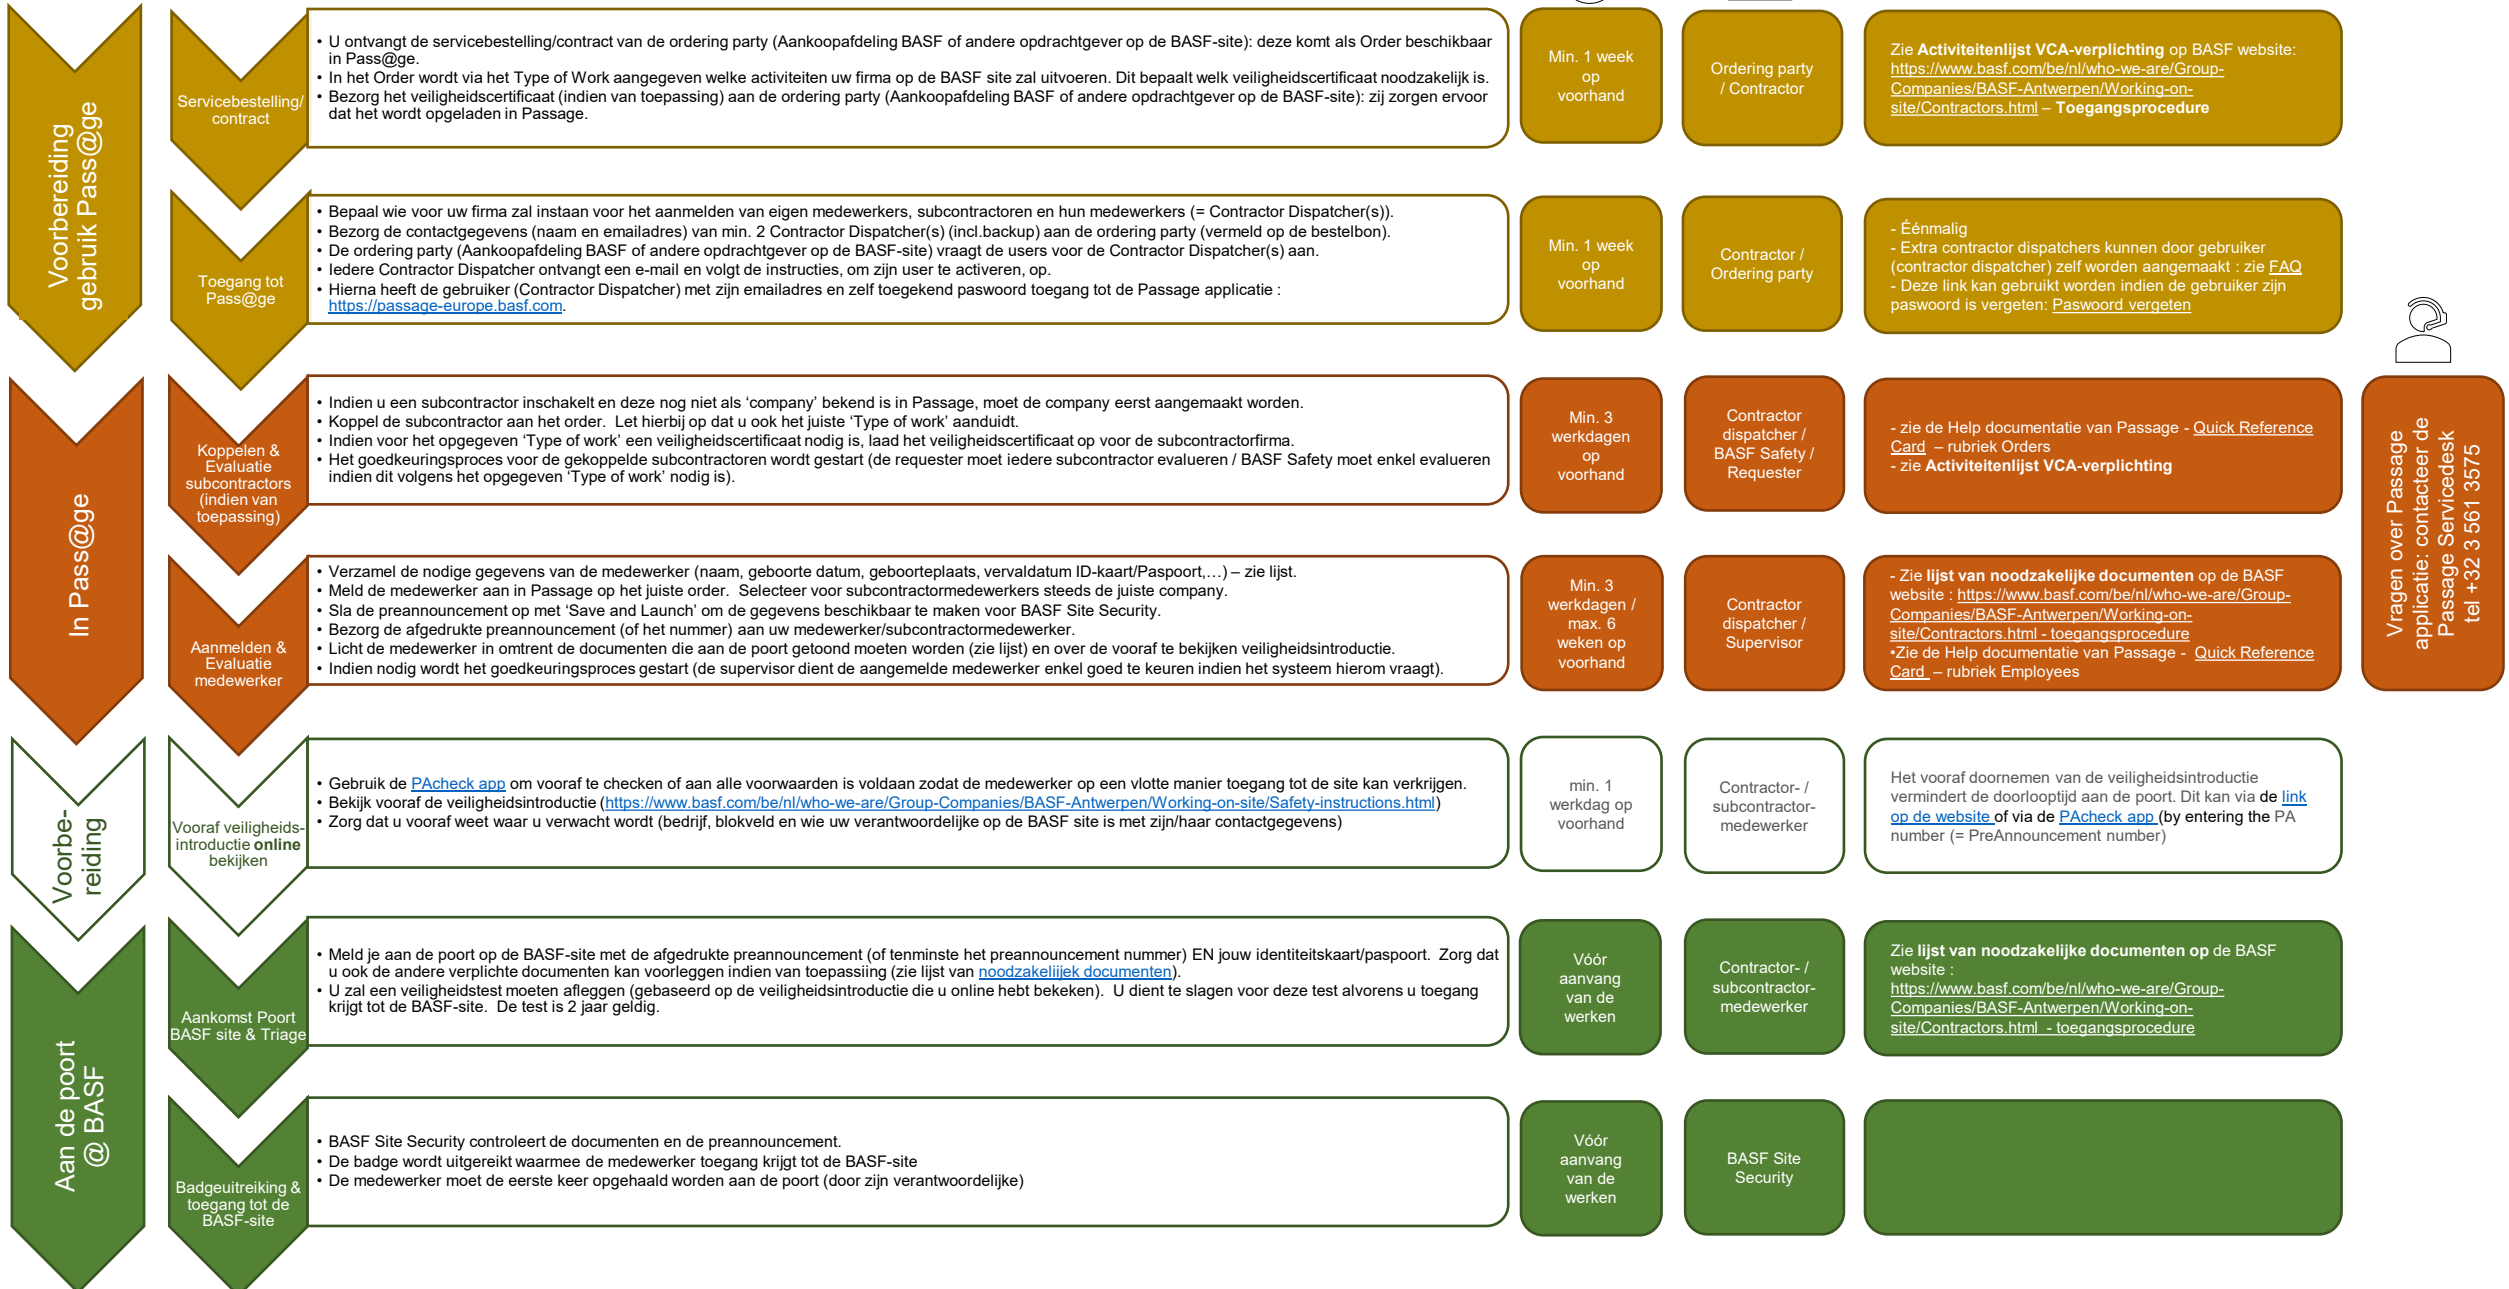

Overzicht flow 'Contractor on site' – voor contractoren

Vragen over Passage applicatie: contacteer de Passage Servicedesk tel +32 3 561 3575