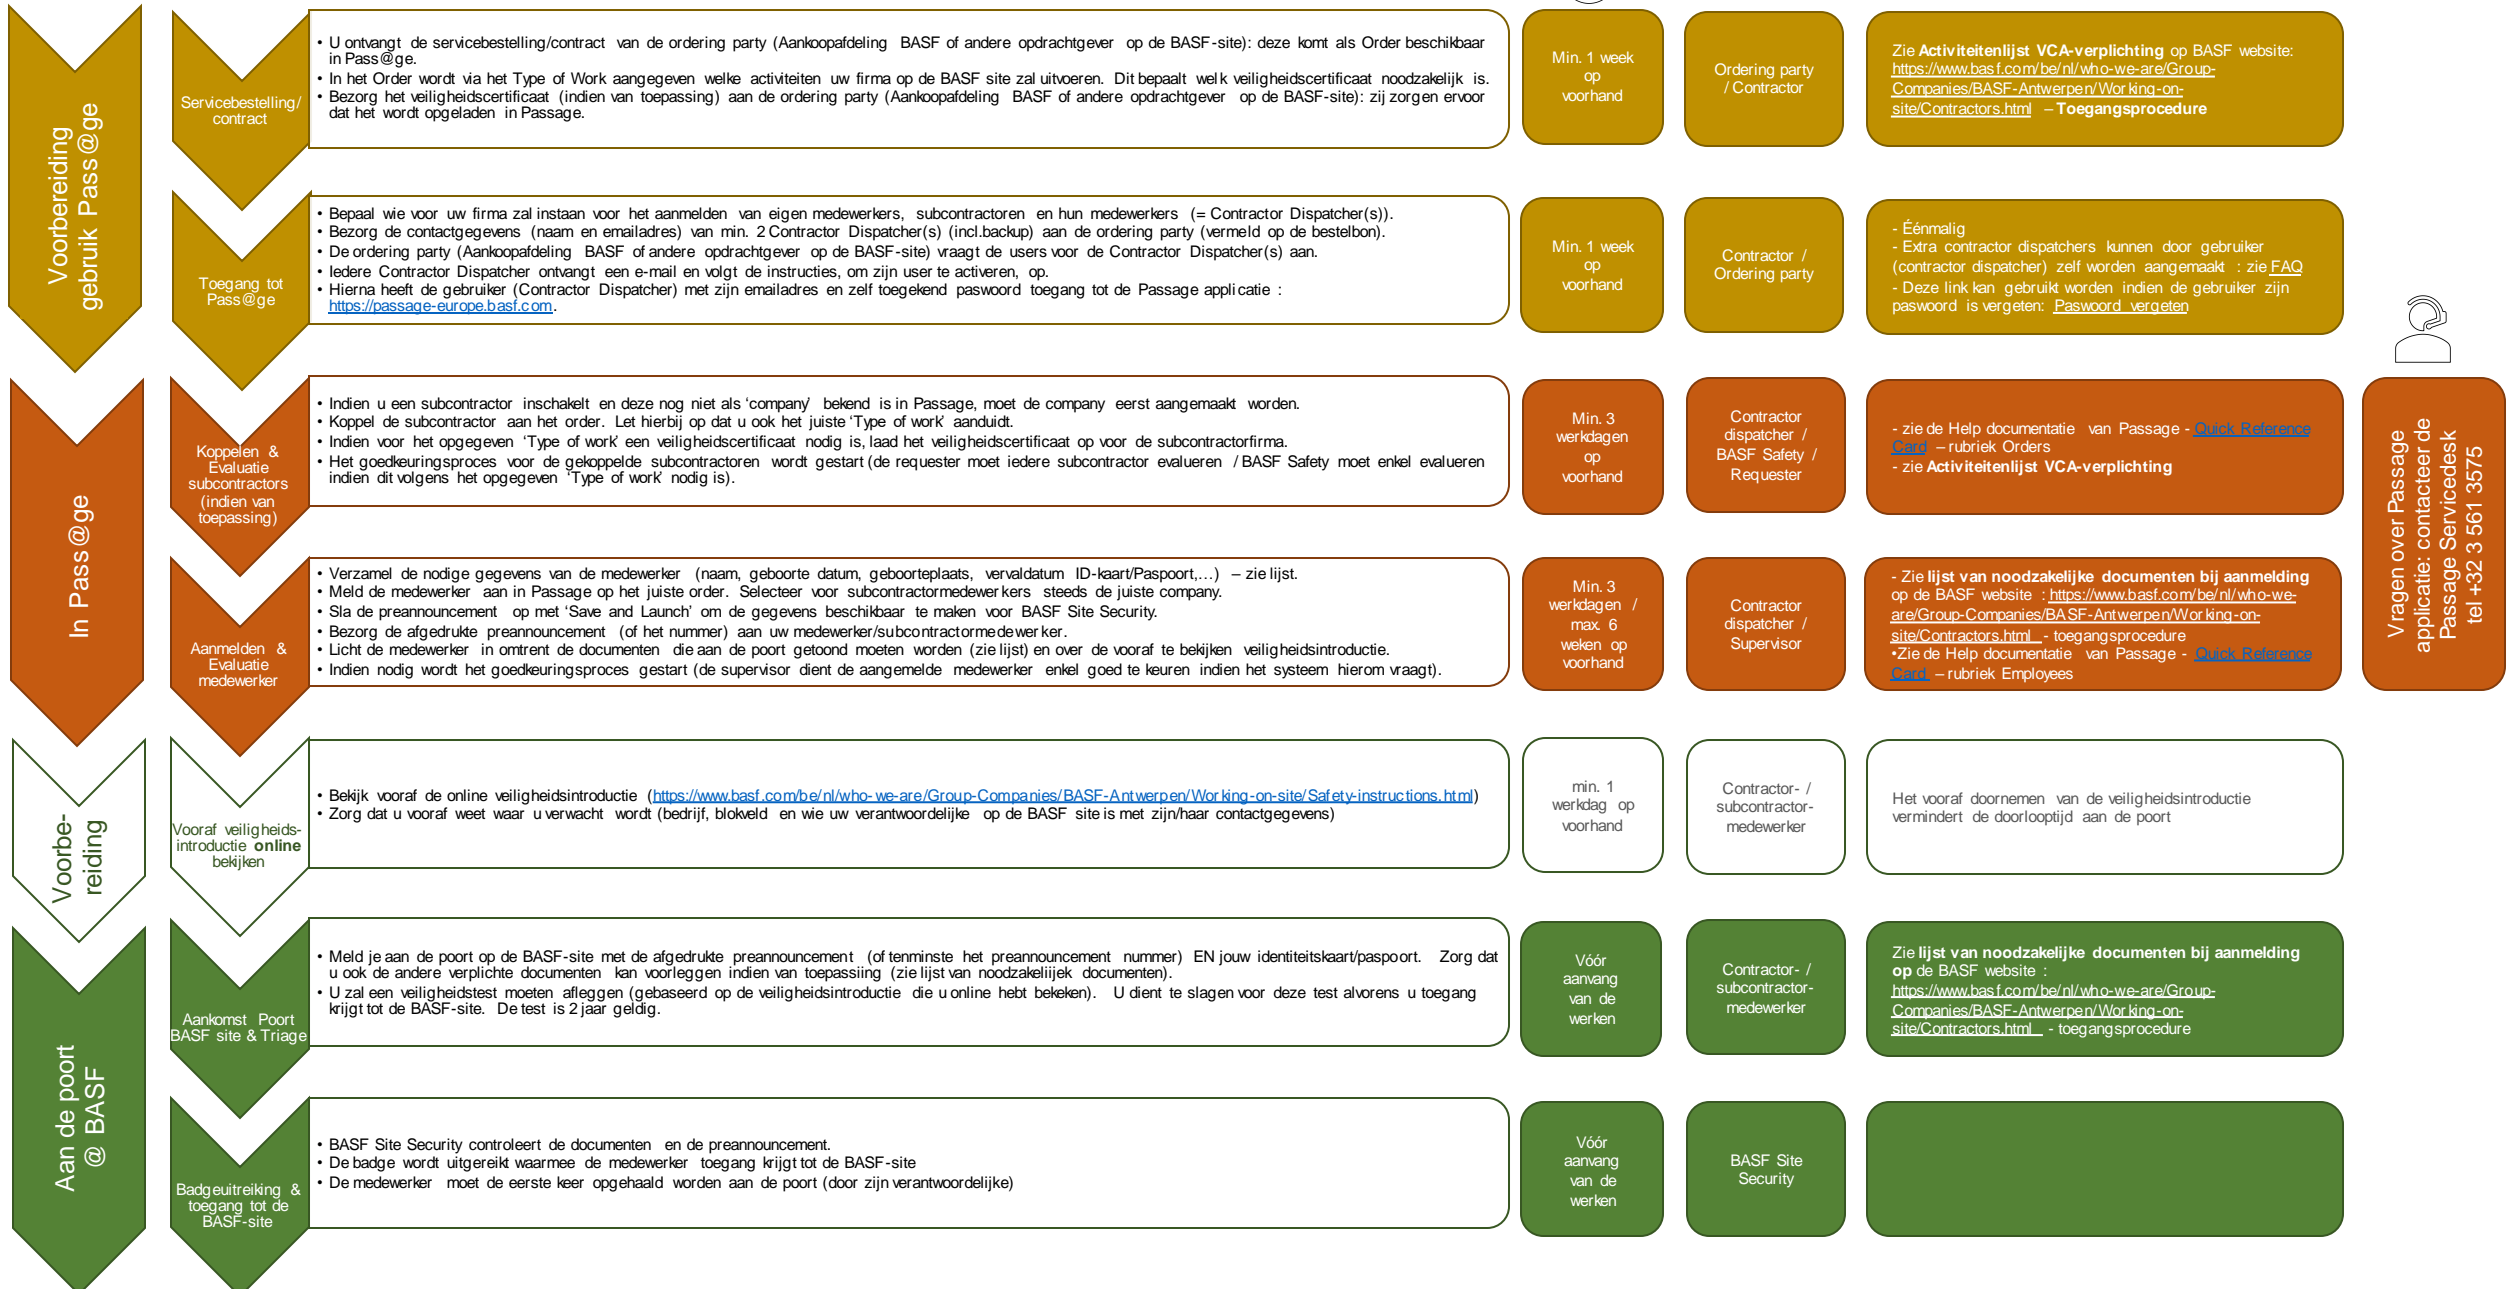

# Overzicht flow 'Contractor on site' – voor contractoren

Vragen over Passage applicatie: contacteer de Passage Service desk tel +32 3 561 3575