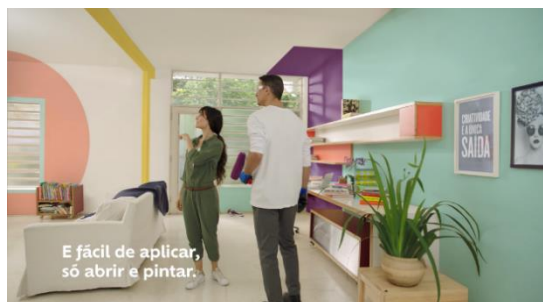

O vídeo da campanha pode ser conferido aqui: <https://www.youtube.com/watch?v=dLY_BoZCpo>

Ficha Técnica

Título: Bike

Cliente: Suvinil

Produto: Suvinil Criativa

Agência: DAVID SP

Managing director: Sylvia Panico

VP de criação: Rafael Donato

Diretor de criação: Edgard Giancesi

Redator: Bernardo Tavares

Diretor de arte: Paulo Damasceno

Produção: Fabiano Beraldo, Patricia Barbosa, Fernanda Peixoto, Gustavo Viola

Edição: Leonardo Nichida

Atendimento: Carolina Vieira, Cacá Franklin, Fernanda Feldmann, Camila Coelho

Planejamento: Daniela Bombonato, Carolina Silva, Fabiana Brasil

Social media: Lucas Patricio, Bruna Cambraia

Mídia: Márcia Mendonça, Mateus Madureira, Felipe Braga, Renata Oliveira, Lucas Gimenez

Produtora: O2 Filmes

Diretor: Renato Amoroso

Diretor de Arte: Billy Castilho

Diretor de Fotografia: Renato Amoroso

Produtores executivos: Rafael Fortes / Ed Tamachiro

Atendimento: Rejane Bicca / Rose Bichara / Raquel Rocha

Producer: O2 Filmes

Finalização: O2 Filmes

Montagem: Rodrigo Kassabi

Animação: O2 Filmes

Produtora de som: Punch Áudio

Produtores: Mariano Alvarez

Coordenação: Leticia Nunes e Carol Oliveira

Atendimento: Lili Aragoni

Voz: Caca Manica

Aprovação cliente: Juliana Hosken Wernek, Daniel Oliveira, Virginia Vicente Rodrigues, Mariana Santos Quintanilha