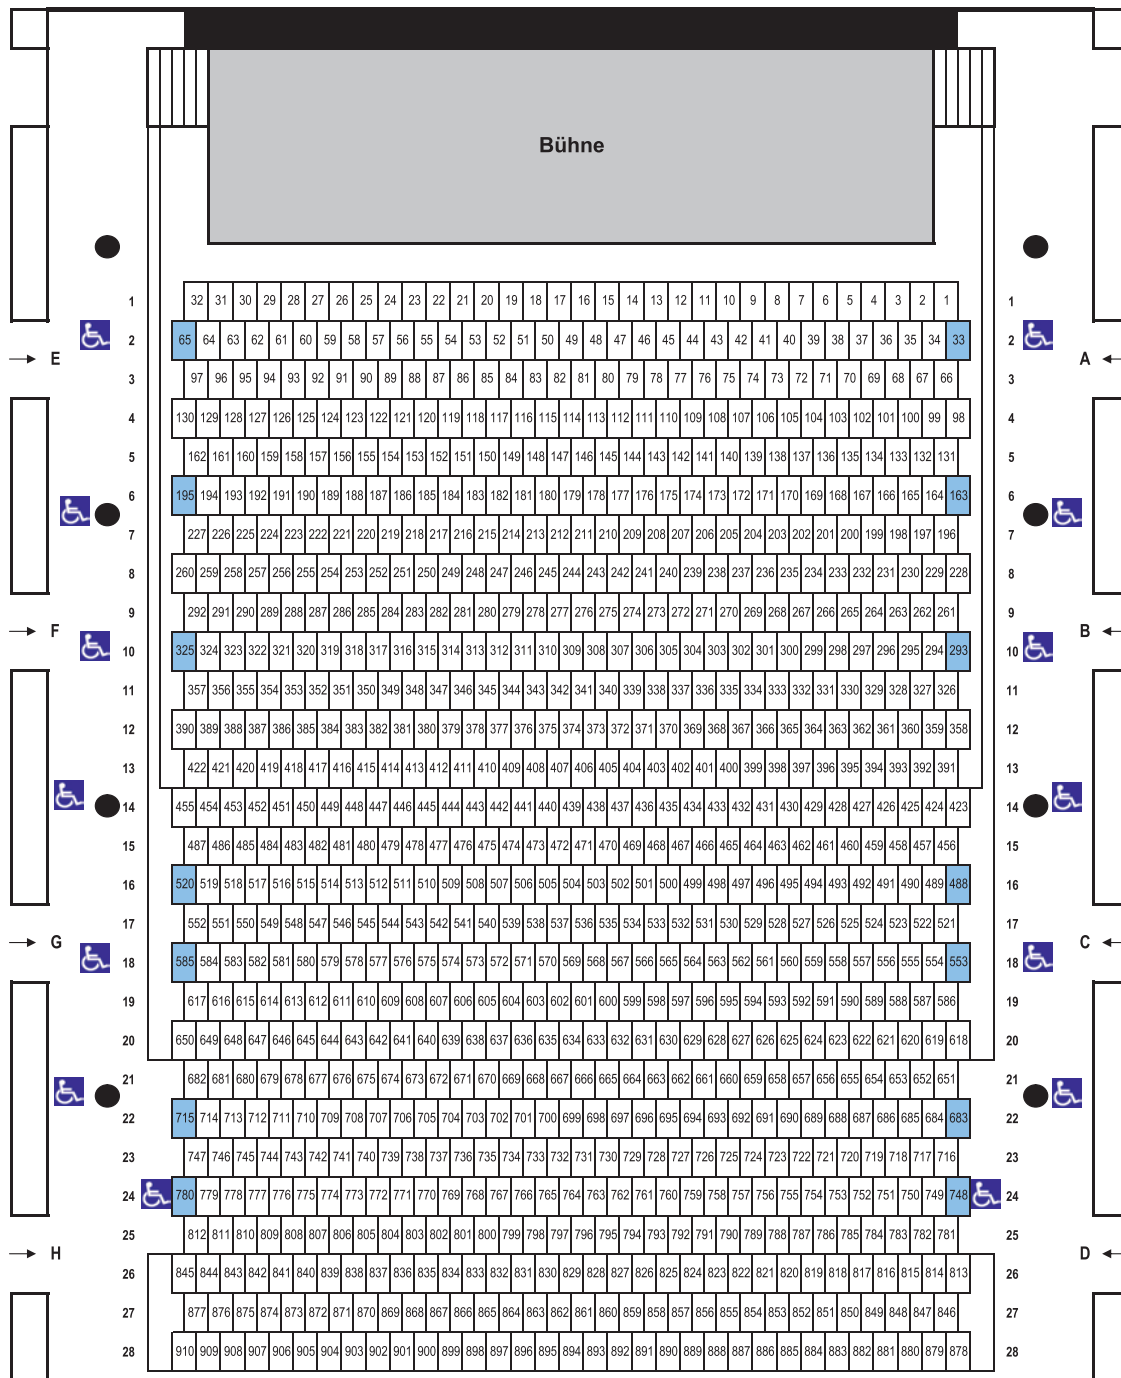

SERVICE

SAALPLAN FEIERABENDHAUS PARKETT

Begleiterplätze für Rollstuhlfahrer

SAALPLAN FEIERABENDHAUS EMPORE