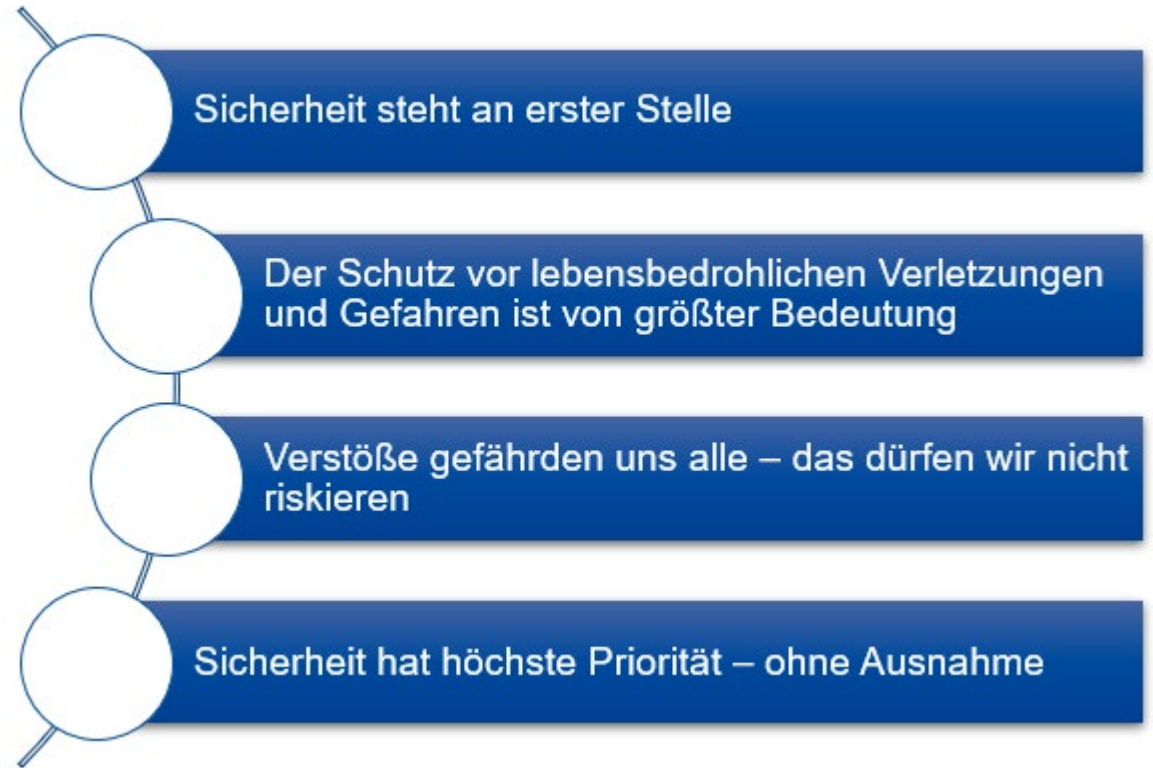

Die lebensrettenden Regeln

EMX/HE

Mai 2025

Internal

Grundsatz der Lebensrettenden Regeln (LSR; Life Saving Rules)

Die Lebensrettenden Regeln (LSR) sind unverhandelbar.
Jede Person ist verpflichtet, diese ohne Ausnahme einzuhalten. Niemand darf Verstöße anordnen, dulden oder ignorieren.

Der Schutz des Lebens steht an erster Stelle und hat oberste Priorität.

Keine Person begeht oder duldet einen Verstoß gegen die lebensrettenden Regeln

Sieben Lebensrettende Regeln für den Standort Düsseldorf

LSR 4 Überbrücken von Sicherheitseinrichtungen

Sicherheitseinrichtungen dürfen nur nach erforderlichen Gefährdungsbeurteilungen überbrückt werden.

LSR 5 Betreten von engen Räumen

Enge Räume nur mit Erlaubnisschein betreten.

LSR 6 Heißarbeiten

Heißarbeiten nur mit Erlaubnisschein und unter Einhaltung aller Sicherheitsvorkehrungen.

LSR 7 Elektroarbeiten

Die 5 Sicherheitsregeln für Elektroarbeiten ausnahmslos beachten.

We create chemistry