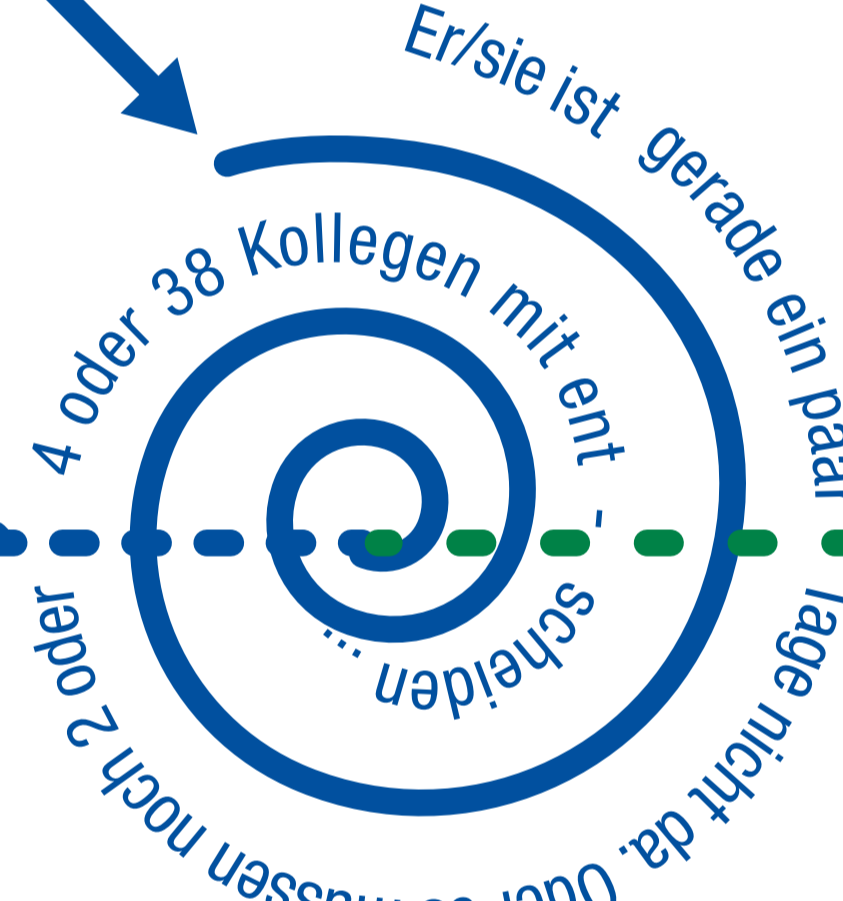

Ihr Weg zu BASF

Sie suchen einen Job

Sie haben Ihren Traumjob gefunden

Sie schreiben eine Bewerbung

Alle Daten werden ins System eingegeben

Wir prüfen, ob alles da ist und ob die Stelle passt

Die Stelle passt zu Ihnen

Die Stelle passt leider nicht

Jetzt wird Ihre Bewerbung an den zuständigen Vorgesetzten weitergeleitet

Er/sie prüft Ihre Bewerbung

Nein

Ja

Nein

Wir wollen ein Interview mit Ihnen – oder zwei

Sie waren super, aber die Stelle passt leider nicht