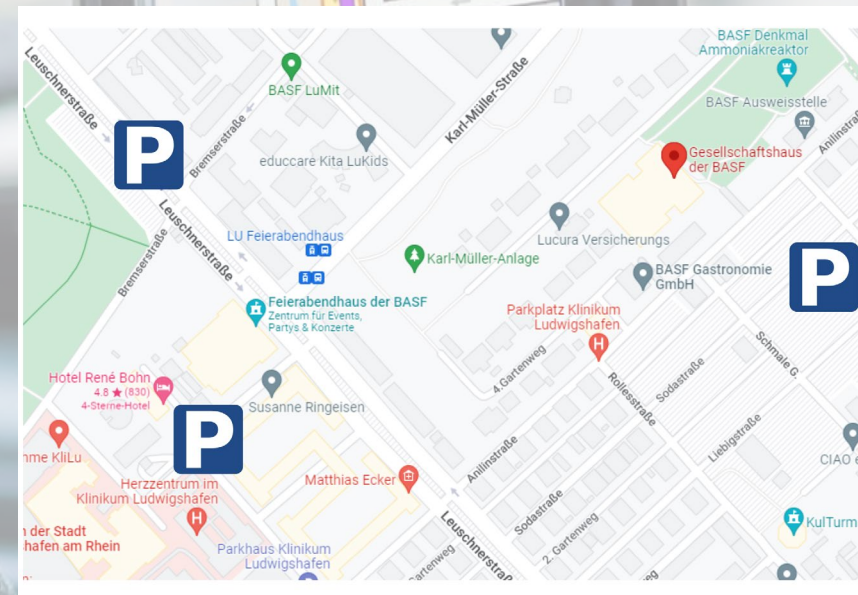

IHR WEG ZU UNS

Die Häuser der BASF Gastronomie GmbH

Gesellschaftshaus

Wöhlerstr. 15
67063 Ludwigshafen

Weinkeller

Anilinstr. 12
67063 Ludwigshafen

Feierabendhaus

Leuschnerstr. 47
67063 Ludwigshafen

René Bohn Hotel

René-Bohn-Straße 4
67063 Ludwigshafen

www.gastronomie.basf.de