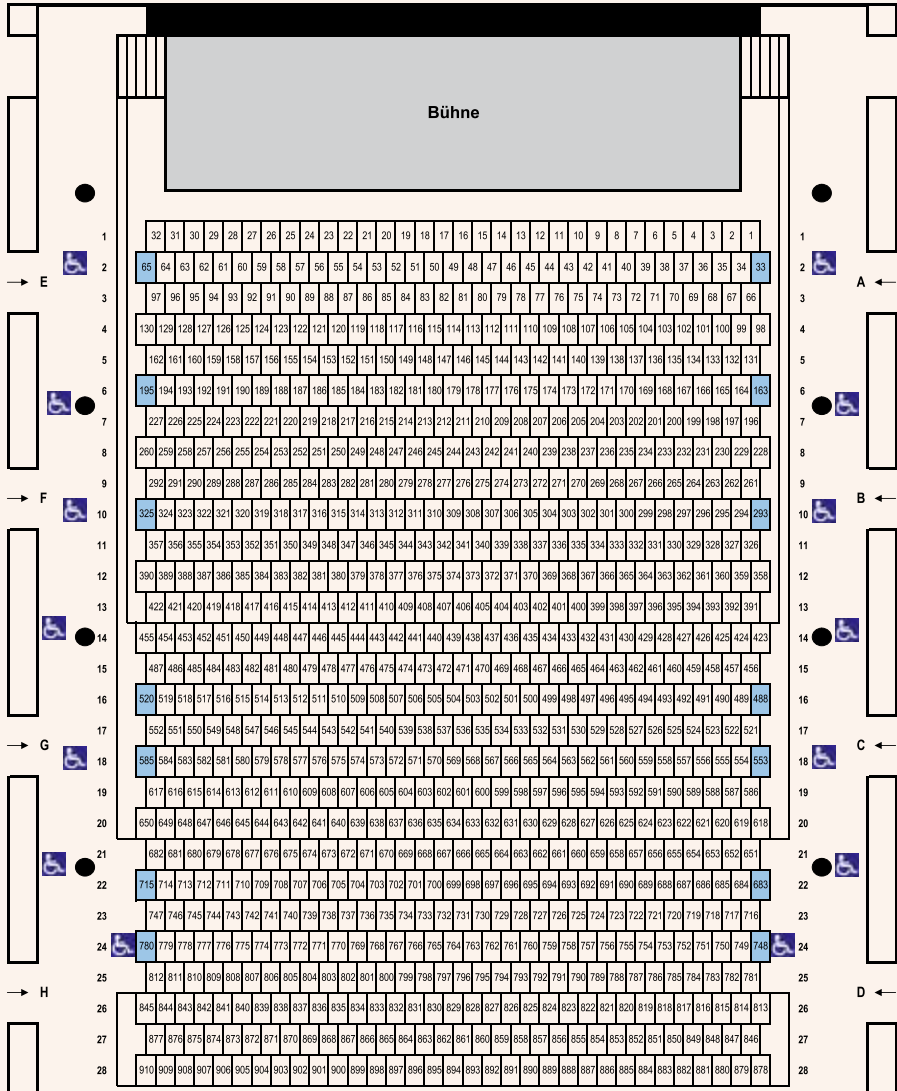

Saalplan

FEIERABENDHAUS PARKETT

Begleitzplätze für Rollstuhlfahrer