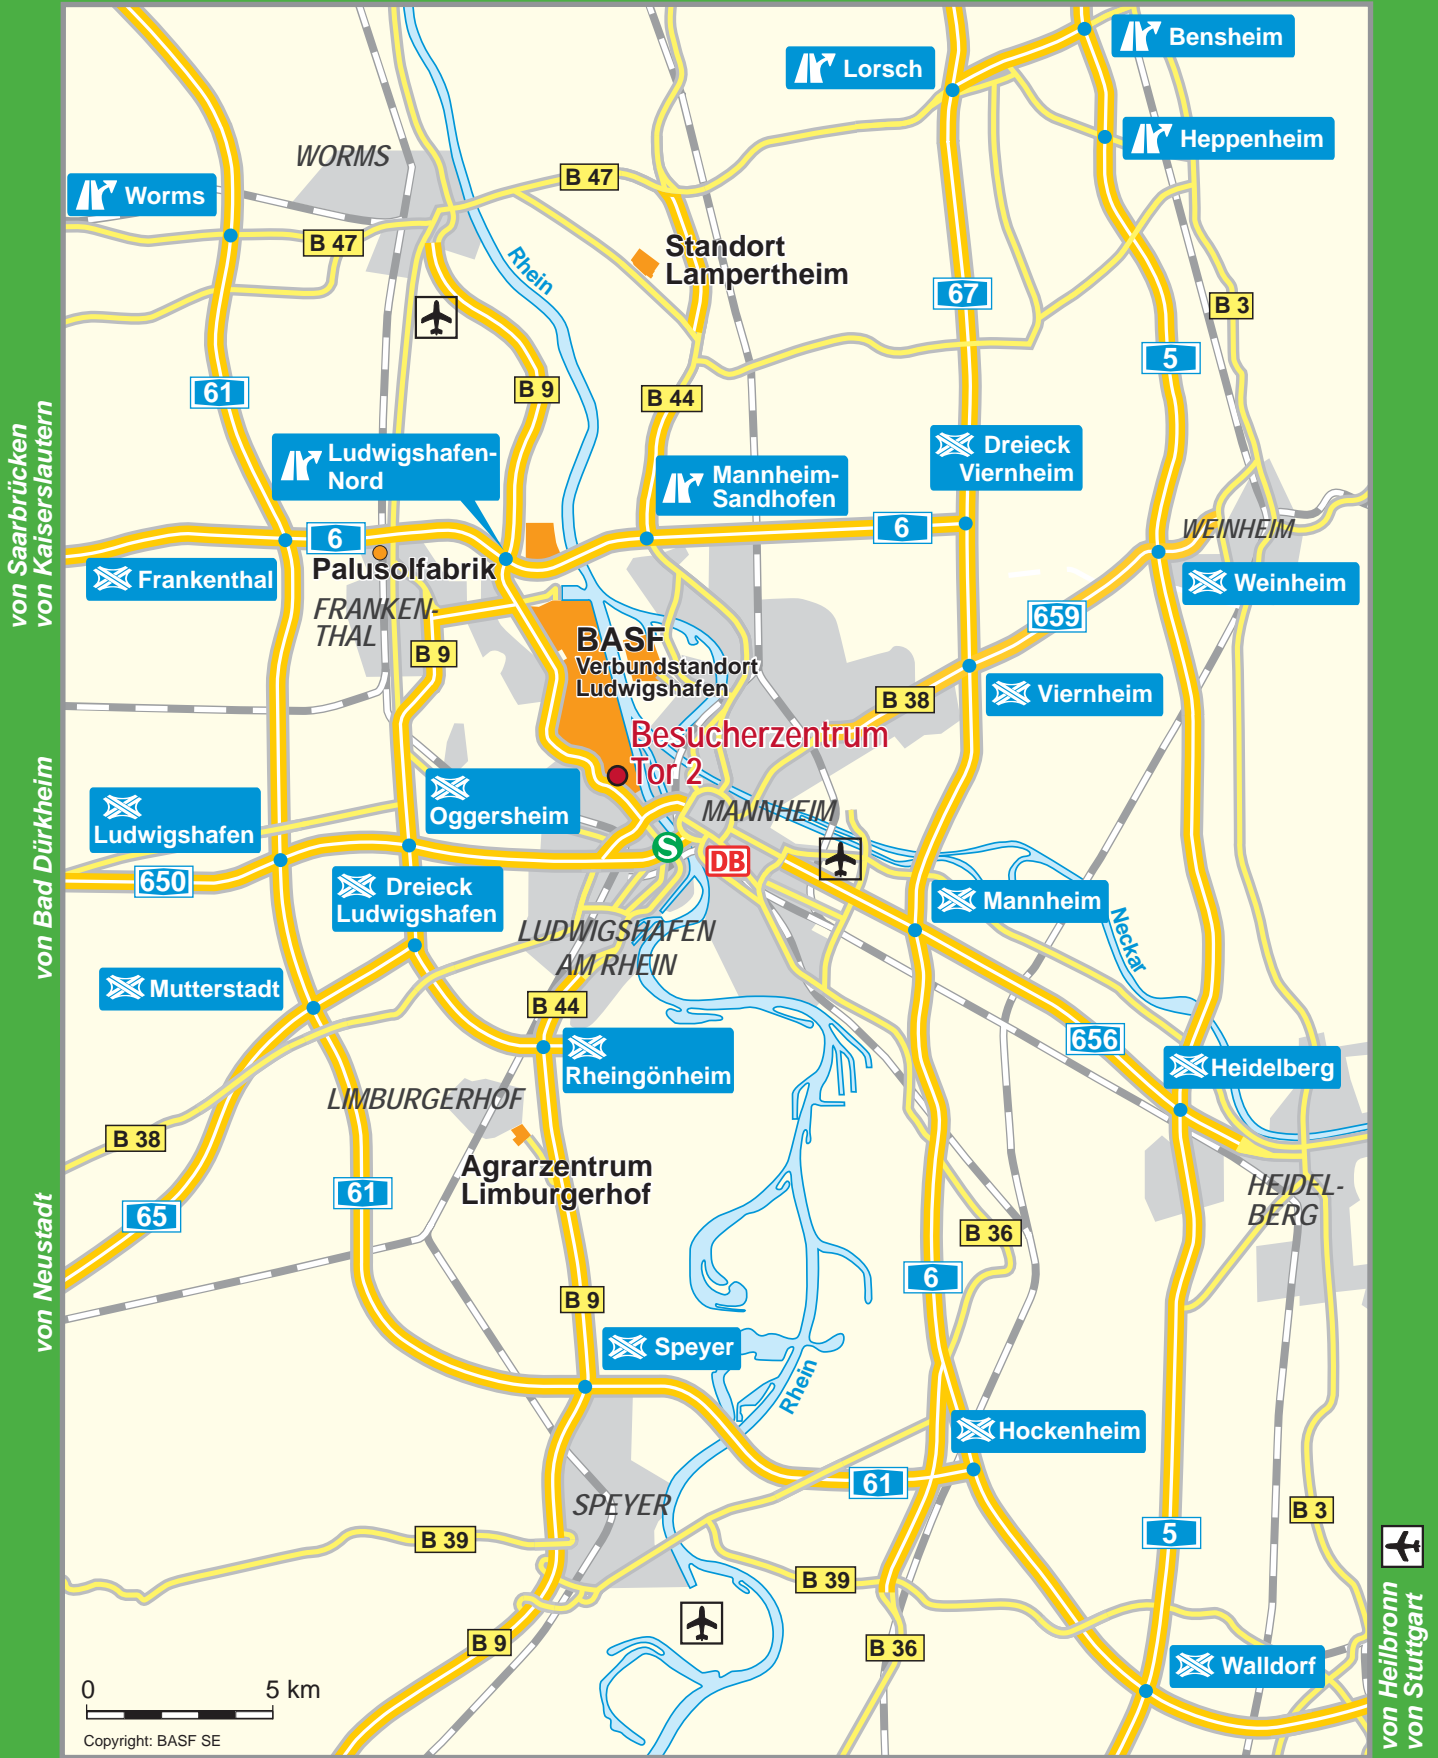

Anfahrt Besucherzentrum/Tor 2

von Koblenz
von Mainz

von Frankfurt
von Darmstadt

von Landau
von Wörth

von Karlsruhe

GPS Navigation Besucherparkplatz gegenüber Tor 2:

Karl-Müller-Straße 1
49°29'45,7"N 8°25'53,5"O