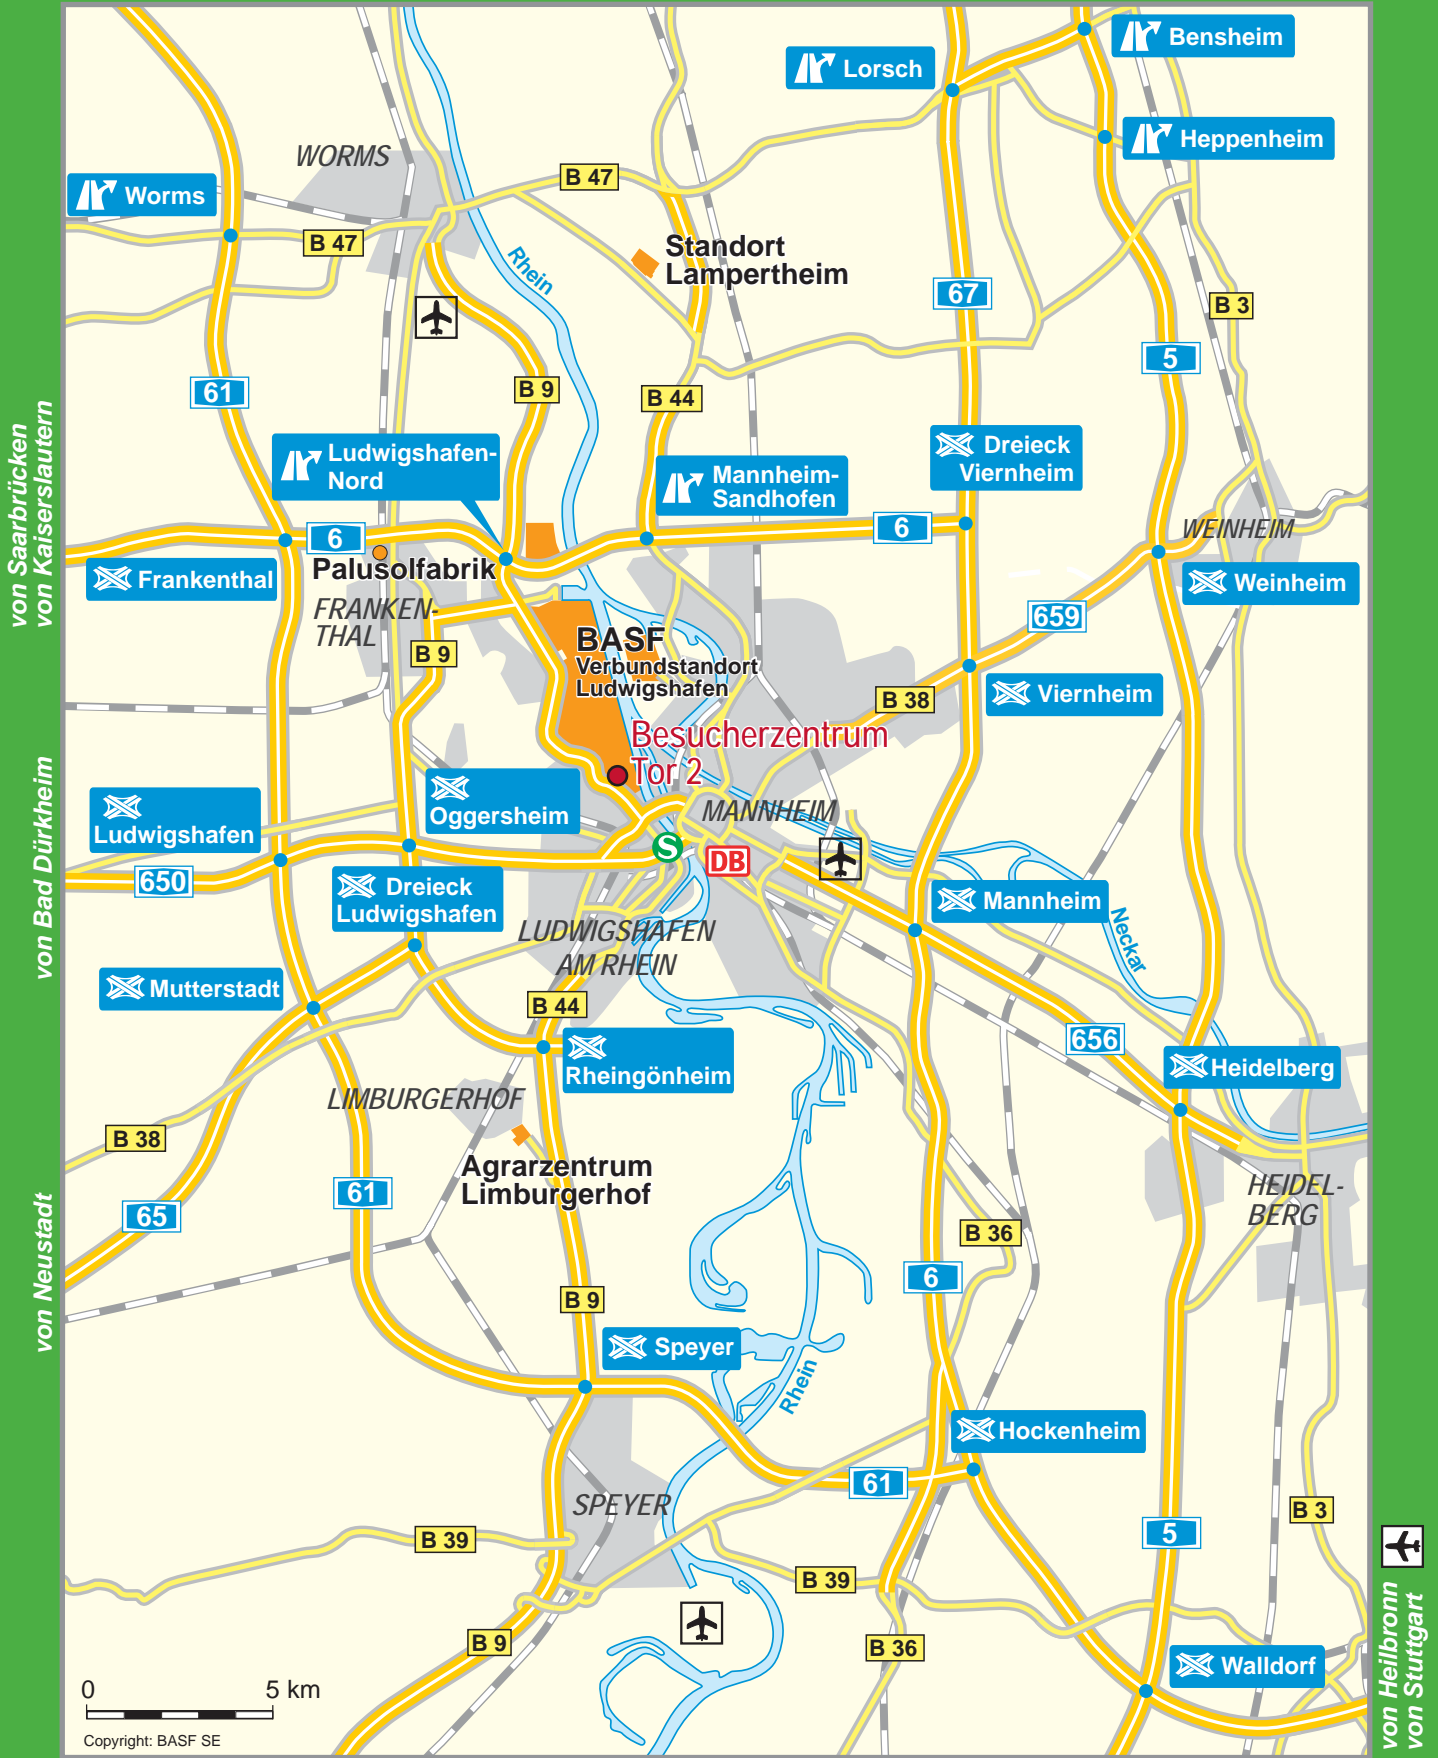

Anfahrt Besucherzentrum für Busse

von Koblenz
von Mainz

von Frankfurt
von Darmstadt

von Landau
von Würth

von Karlsruhe

GPS Navigation Besucherparkplatz gegenüber Tor 2:

Karl-Müller-Straße 1
49°29'45,7"N 8°25'53,5"O