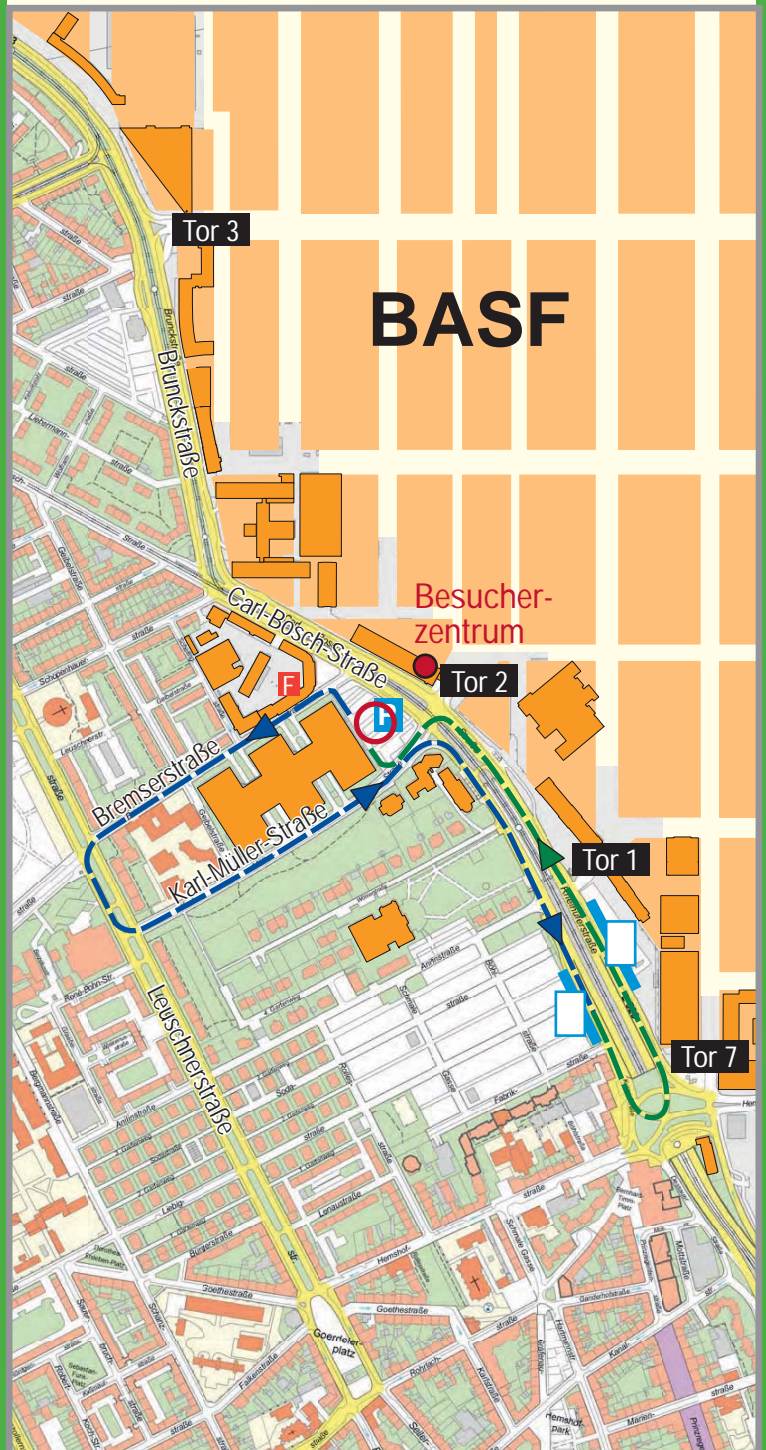

Anfahrt Besucherzentrum für Busse

von Koblenz
von Mainz

von Frankfurt
von Darmstadt

von Landau
von Würth

von Karlsruhe

GPS Navigation Besucherparkplatz gegenüber Tor 2:

Karl-Müller-Straße 1
49°29'45,7"N 8°25'53,5"O

BASF
We create chemistry

-  Aus- und Einstieg für Schüler
-  Bus zum Zwischenparken
-  Bus zur Abholung
-  Haltebucht für Busse zum Zwischenparken
-  Besucherparkplatz

Ausgabe 2015 ESM/RB - C 013 Standortflächenmanagement Ludwigshafen
 ursula.metzler@basf.com Telefon +49 621 60-47776