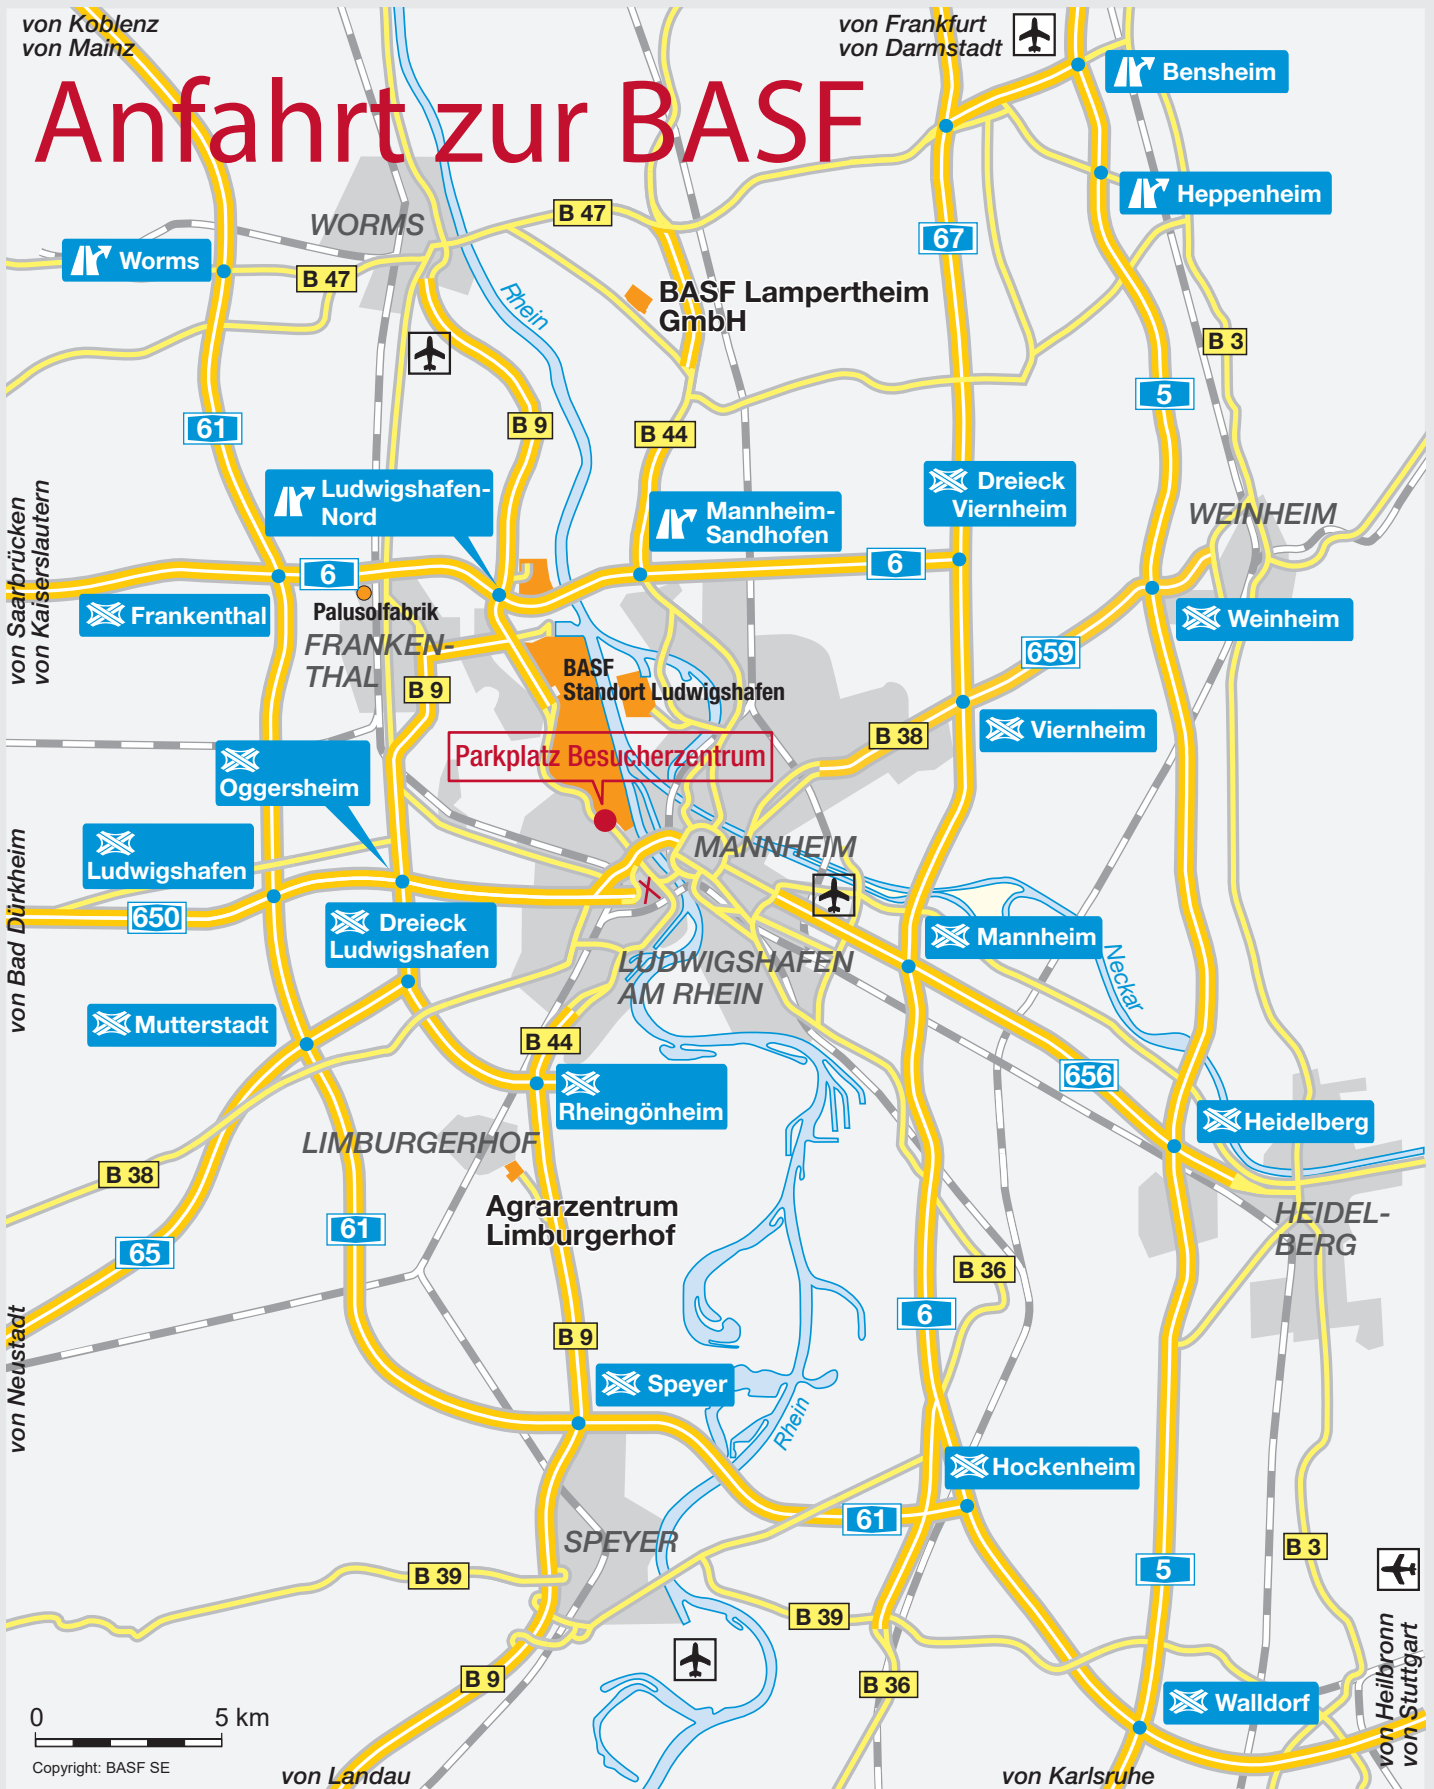

von Koblenz
von Mainz

von Frankfurt
von Darmstadt

Anfahrt zur BASF

GPS Eingabe

Parkplatz Besucherzentrum:

Karl-Müller-Straße 1
67063 Ludwigshafen

BASF
We create chemistry

BASF

Werk Ludwigshafen

Ausgabe 2020 ESM/IF - C 006 Flächenmanagement Ludwigshafen
ursula.metzler@basf.com

Ruthenplatz
Ruthenstr.
Sternstraße
Rheinfeldstraße
Tor 3
Carl-
Bruckstraße
Schopenhauerstr.
Schopenhauerstraße
Aweta H 201
Besucherzentrum F 103
F
Besucherparkplatz P
Tor 2
Karl-Müller-Str.
Haltestelle BASF Tor 1+2
Wöhlerstraße
Konferenzzentrum D 105
Hotel René Bohn
Feierabendhaus Z 060
Gesellschaftshaus Z 020
Tor 1
Leuschnerstraße
Rhein-
uferstraße
Tor 7
Hemshofstraße
Hemshofstraße
Röhrlachstraße