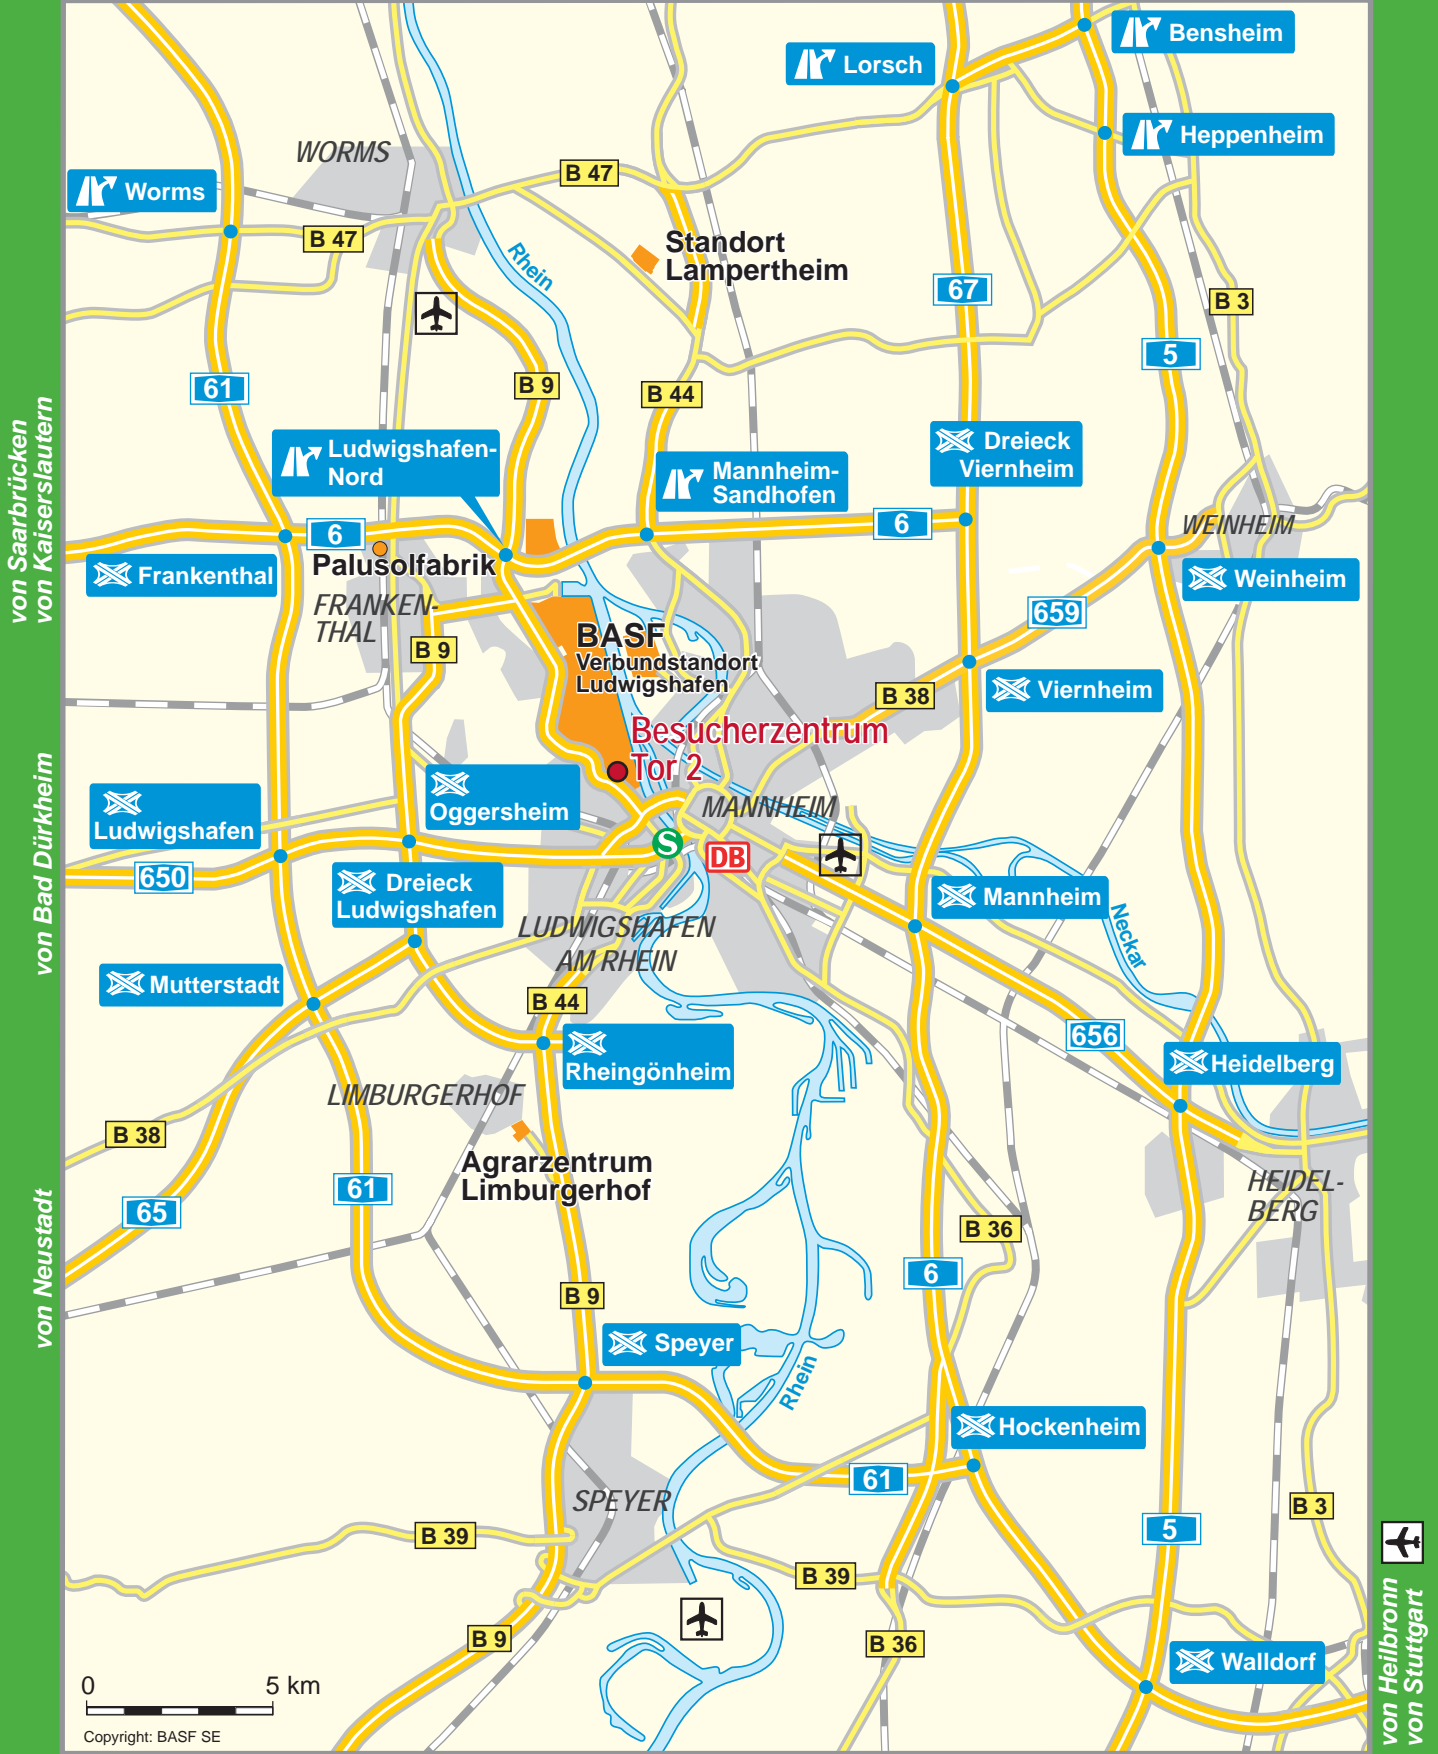

Anfahrt Besucherzentrum/Tor 2

von Koblenz
von Mainz

von Frankfurt
von Darmstadt

von Landau
von Würth

von Karlsruhe

GPS Navigation Besucherparkplatz gegenüber Tor 2:

Karl-Müller-Straße 1
49°29'45,7"N 8°25'53,5"O