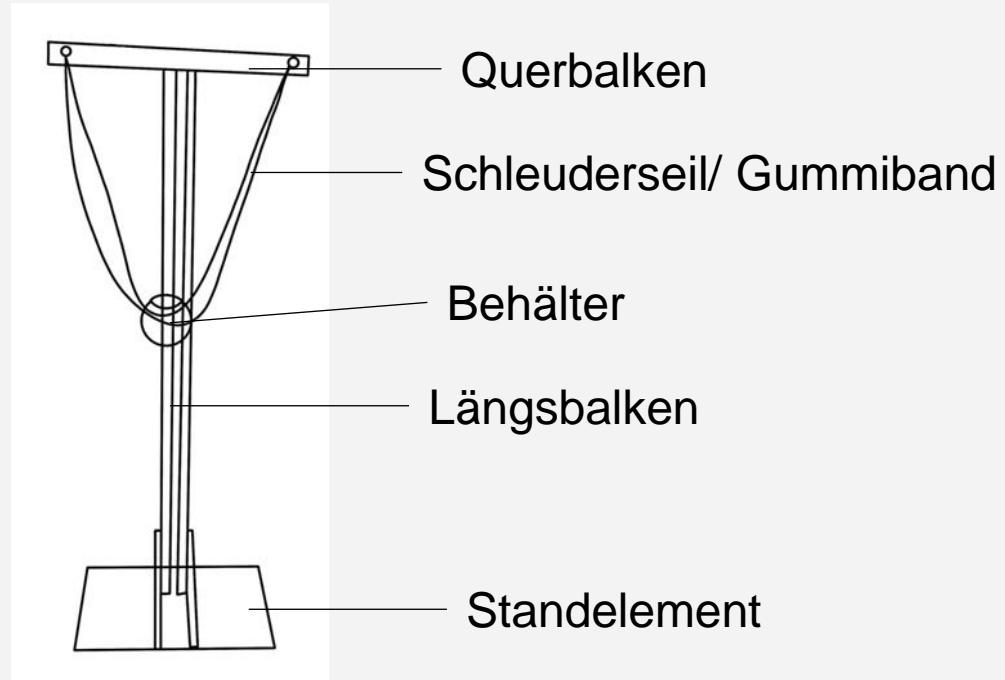

Umweltfreundliches Feuerwerk

Sophie Conrath, Zoe Holler

Gymnasium im Alfred-Grosser-Schulzentrum

Landeswettbewerb Rheinland-Pfalz

ZUFÄLLIG
GENIAL?

Umweltfreundliches Feuerwerk – Normales Feuerwerk

- Feinstaub
- Gefährlich für Tiere und Menschen
- Viel Müll

Umweltfreundliches Feuerwerk – Aufgebaut

Umweltfreundliches Feuerwerk – Warum?

Vorteile von diesem Feuerwerkssimulator

- biologisch abbaubar
- tierfreundlich
- ungefährlich
- Keine Emissionen
- Kein Feinstaub
- Schönes Farbspiel am Himmel