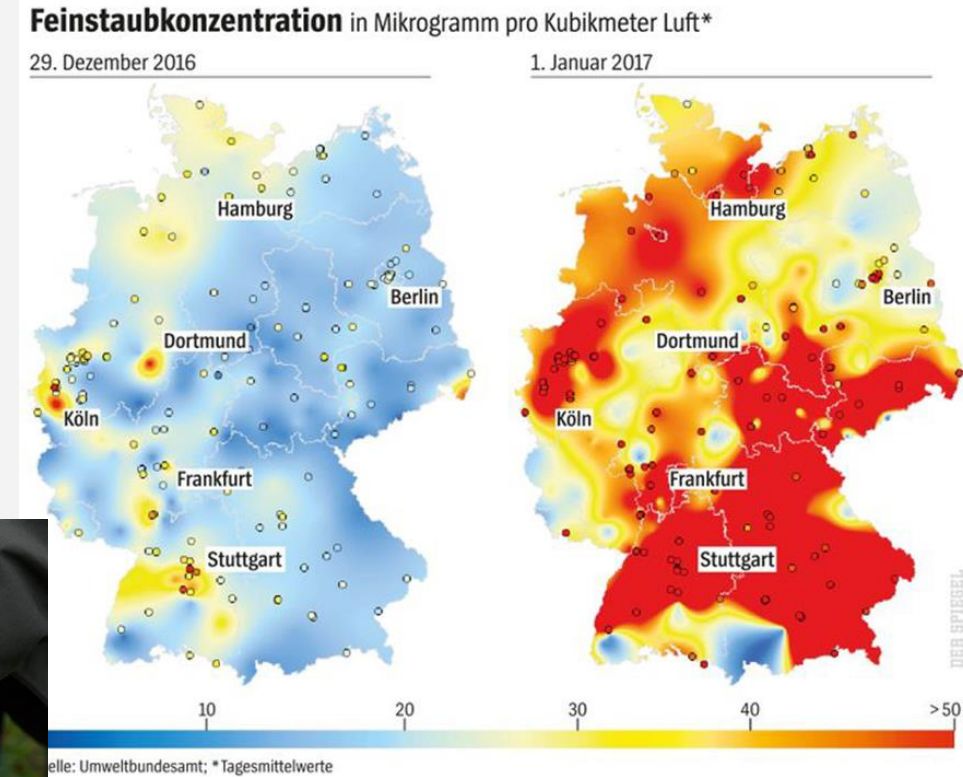

Umweltfreundliches Feuerwerk

Sophie Conrath, Zoe Holler

Gymnasium im Alfred-Grosser-Schulzentrum

Landeswettbewerb Rheinland-Pfalz

ZUFÄLLIG
GENIAL?

Umweltfreundliches Feuerwerk – Normales Feuerwerk

- Feinstaub
- Gefährlich für Tiere und Menschen
- Viel Müll

Umweltfreundliches Feuerwerk – Aufgebaut

Umweltfreundliches Feuerwerk – Warum?

Vorteile von diesem Feuerwerkssimulator

- biologisch abbaubar
- tierfreundlich
- ungefährlich
- Keine Emissionen
- Kein Feinstaub
- Schönes Farbspiel am Himmel