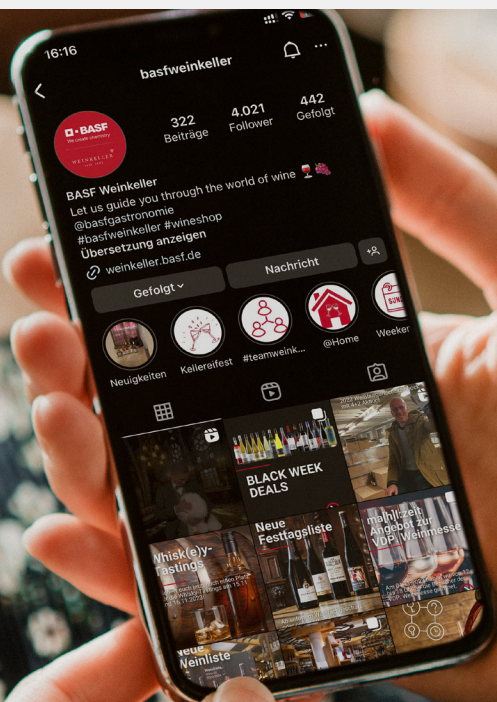

BESTELLINFORMATIONEN

Zutreffendes bitte ankreuzen

☐ **Abholung im Weinfachgeschäft am** _____
Das Weinfachgeschäft hat täglich von 10:00 bis 18:30 Uhr für Sie geöffnet.

☐ **Versand gewünscht**
Portokosten: € 8,20 / ab € 100 Bestellwert oder 12 Flaschen versandkostenfrei

KONTAKTDATEN

Vor- und Nachname *

E-Mail *

Firma / Abteilung / Bau

☐ Ich möchte zukünftig Newsletter empfangen!

Straße & Hausnummer *

Telefonnummer

PLZ, Ort *

Unterschrift *

* Pflichtfelder

Sie haben noch Fragen? Kontaktieren Sie uns gerne:

Weinfachgeschäft » tel: 0621 60-42744 | mail: weinkeller@basf.com | web: weinkeller.basf.de

Kennt ihr schon unsere Social Media Kanäle oder unseren Newsletter?

Für unsere Follower haben wir regelmäßig tolle Sonderaktionen und spannende Livestreams rund um das Thema Wein & Kulinarik.

Lasst euch inspirieren und viel Spaß beim Entdecken!

@basfweinkeller

Die Anmeldung für unseren Newsletter findet ihr auf unserer Webseite ► weinkeller.basf.de