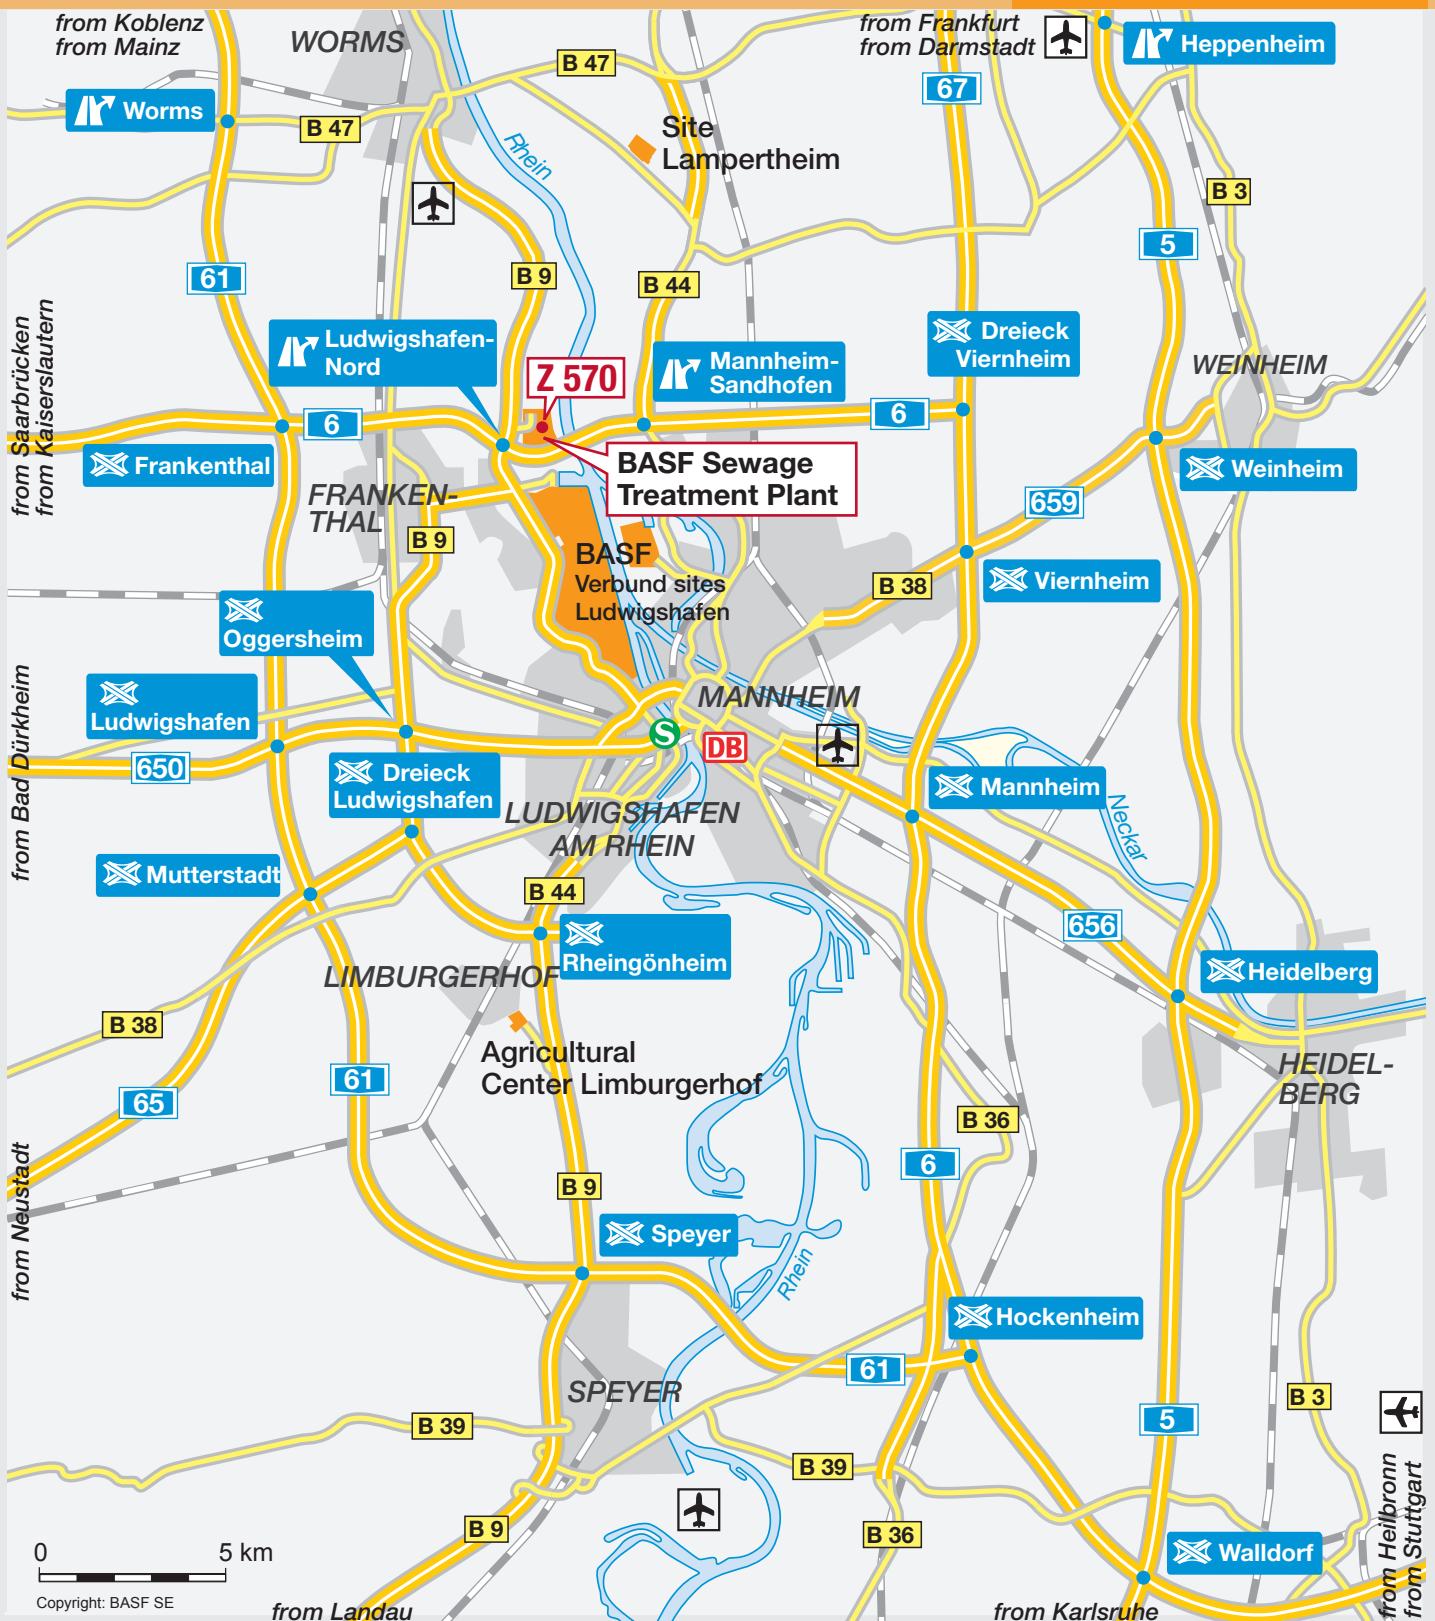

Directions to BASF Sewage Treatment Plant

GPS Navigation: Werksteil Kläranlage Im Spitzenbusch 67227 Frankenthal

BASF

We create chemistry

Ausgabe 2017 ESM/IRB - C 013 Standortflächenmanagement Ludwigshafen
 ursula.metzler@basf.com Telefon +49 621 60-47776

BASF SE
 Carl- Bosch-Straße 38
 67056 Ludwigshafen/ Rhein
 Telefon +49 621 60-0
 Homepage <http://www.basf.com>