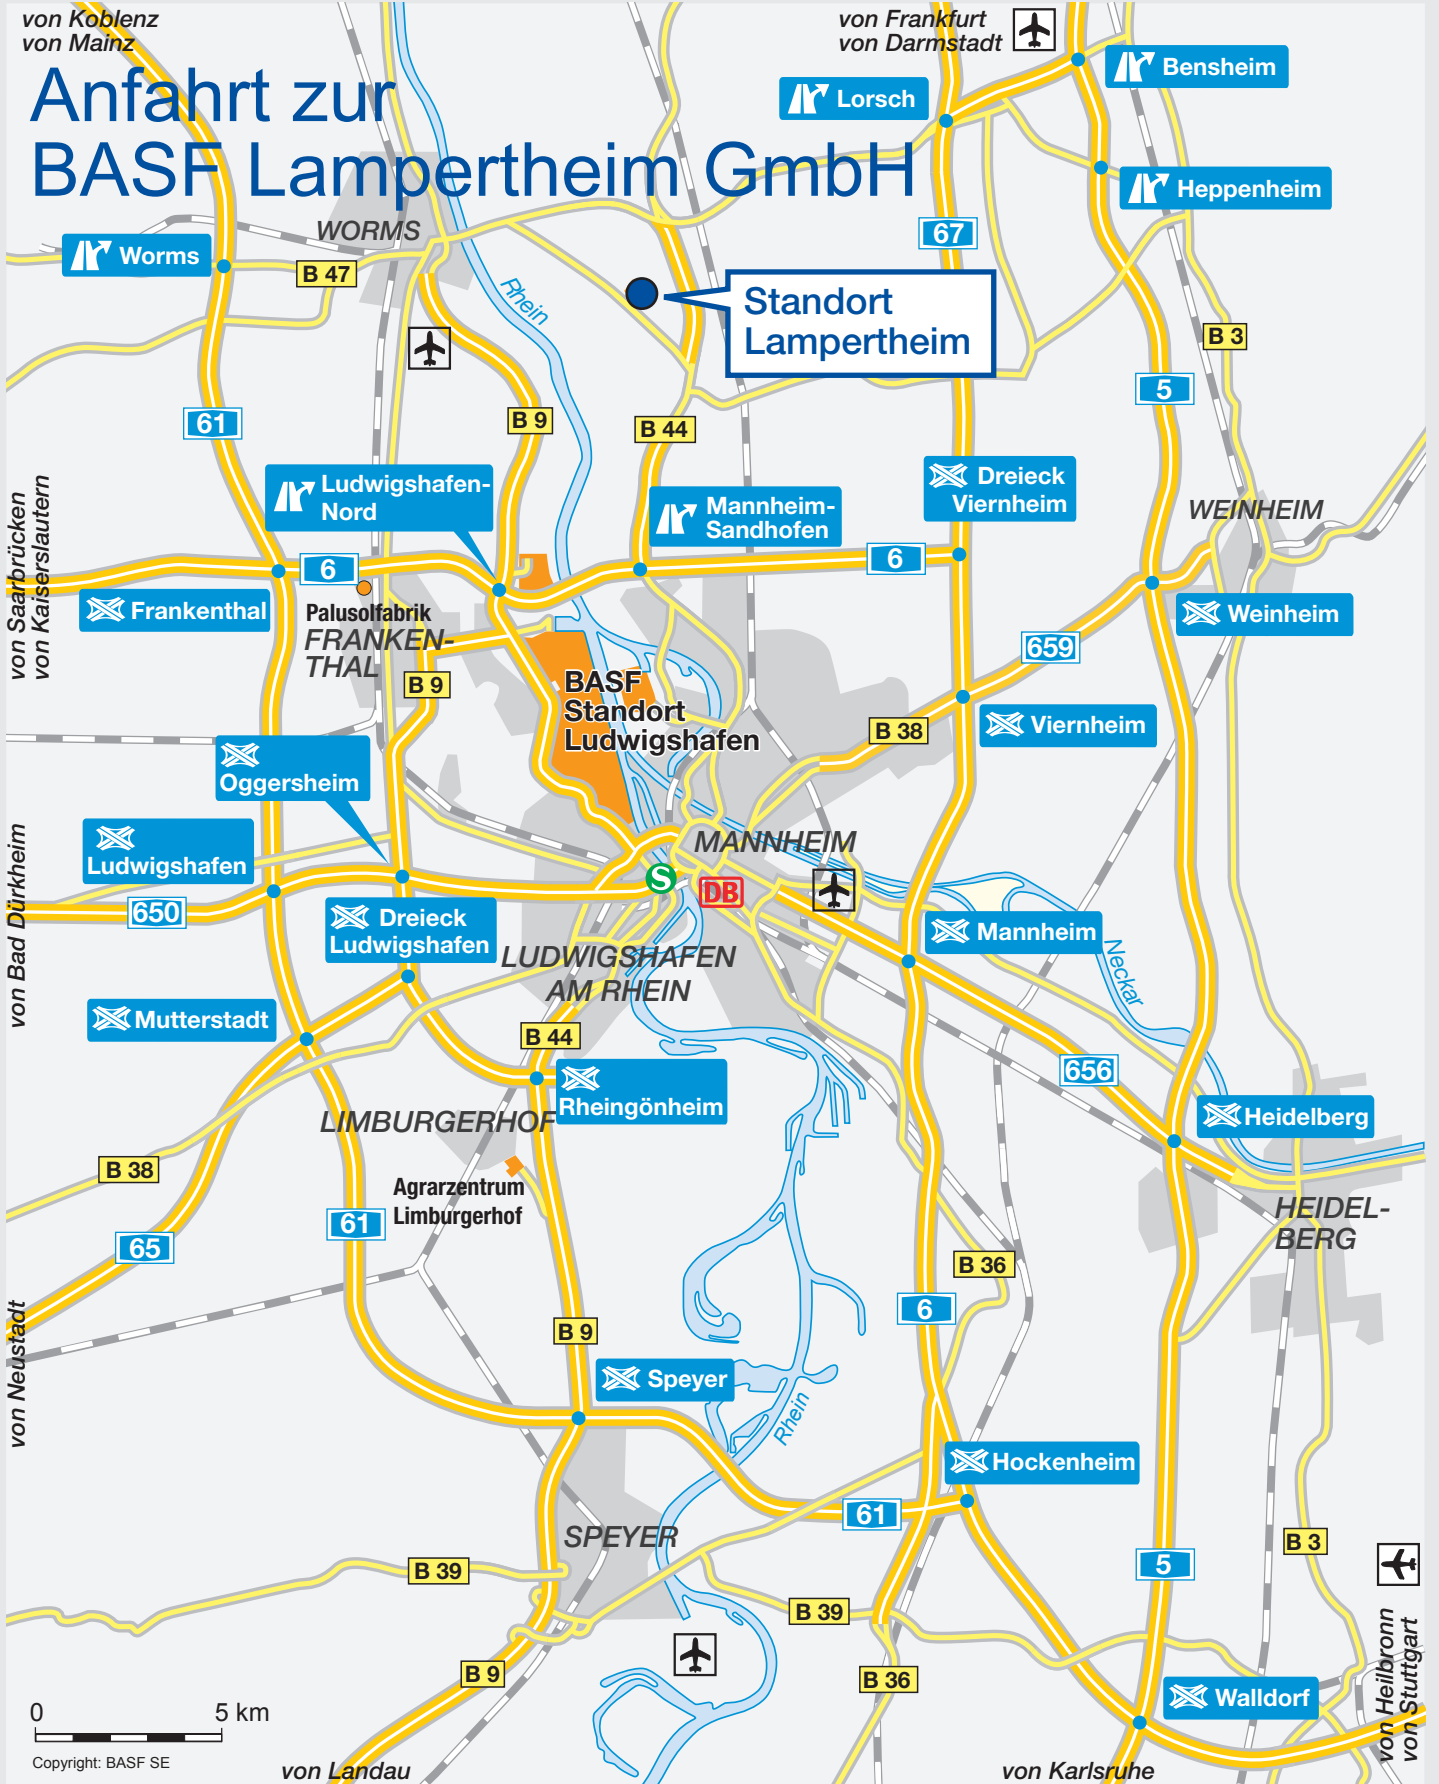

von Koblenz
von Mainz

von Frankfurt
von Darmstadt

Anfahrt zur BASF Lampertheim GmbH

BASF
We create chemistry

GPS Navigation:

BASF Lampertheim GmbH Chemiestr. 22 68619 Lampertheim

BASF Lampertheim GmbH
Chemiestraße 22
68623 Lampertheim