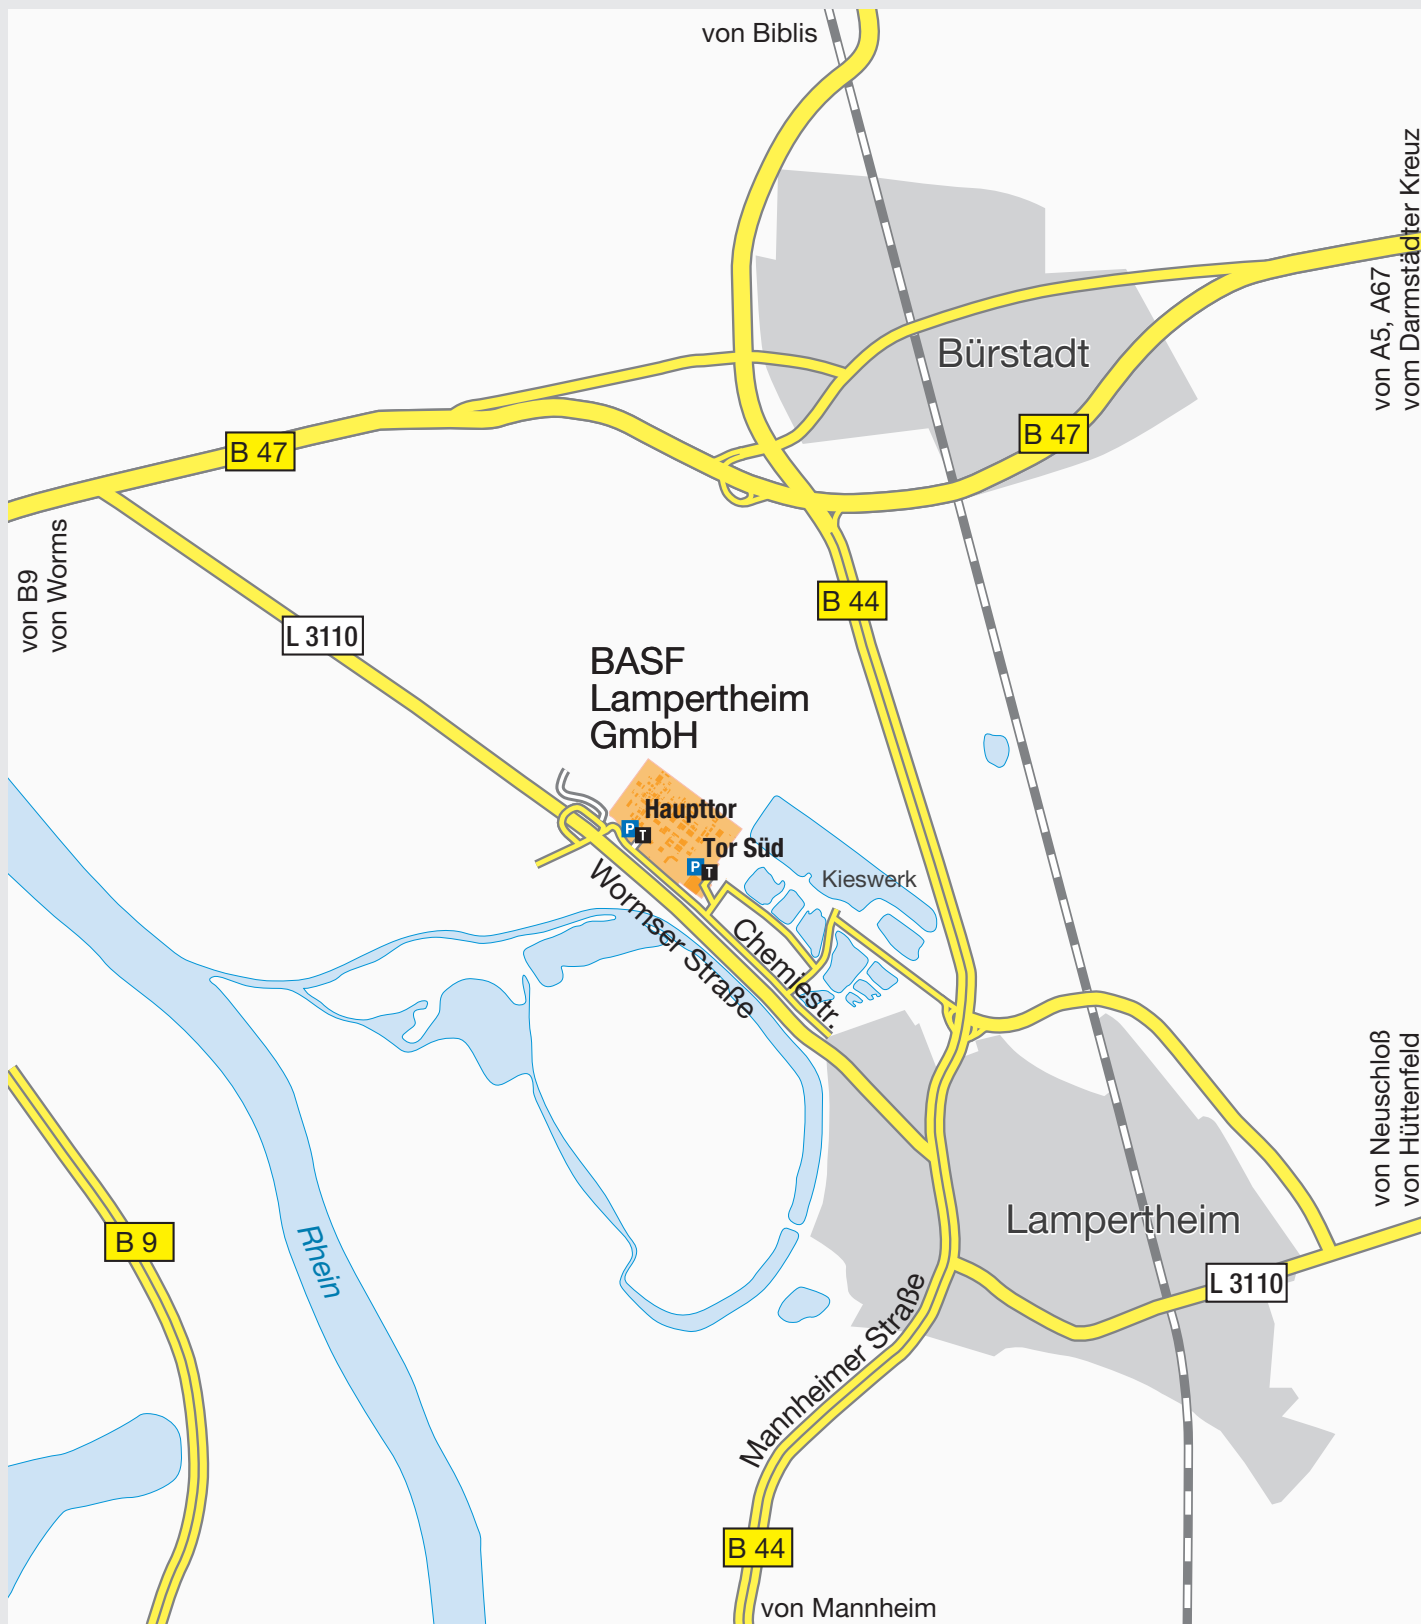

von Koblenz
von Mainz

von Frankfurt
von Darmstadt

Anfahrt zur BASF Lampertheim GmbH

BASF
We create chemistry

GPS Navigation:

BASF Lampertheim GmbH Chemiestr. 22 68619 Lampertheim

BASF Lampertheim GmbH
Chemiestraße 22
68623 Lampertheim

Postfachadresse:
BASF Lampertheim GmbH
68619 Lampertheim

Telefon +49 6206 15-0
(BASF-intern 8-405-xxxx)