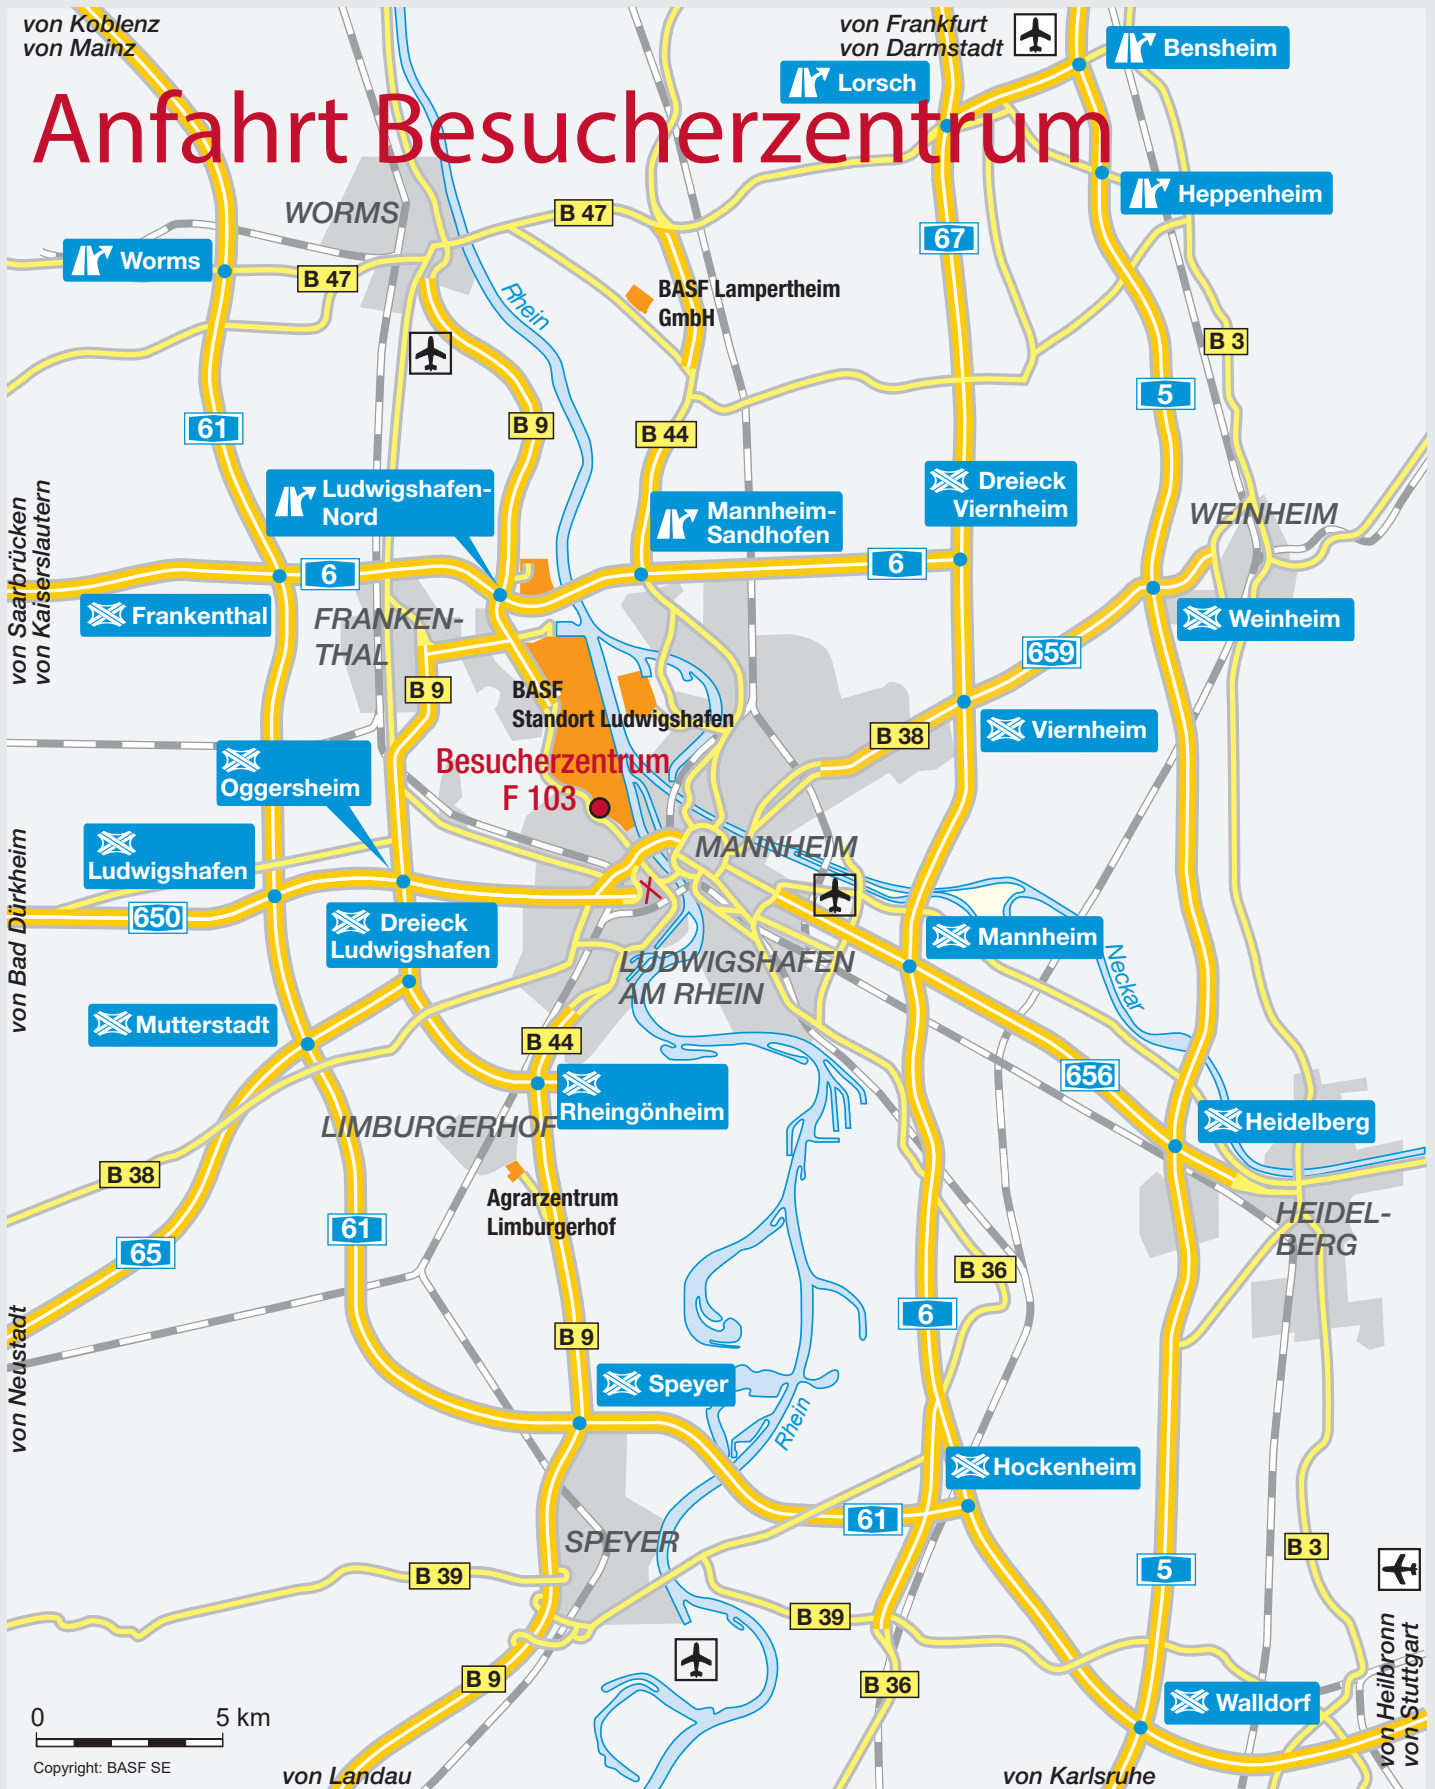

von Koblenz
von Mainz

von Frankfurt
von Darmstadt

Anfahrt Besucherzentrum

BASF Tor 2 Besucherparkplatz

Karl-Müller-Str. 2 67063 Ludwigshafen

Ausweis-/Empfangsstelle Süd Z 022
Ausweis-/Empfangsstelle Nord J 660

Anilinstraße 6 67063 Ludwigshafen
Magnetbandstr. 9 67063 Ludwigshafen

BASF
We create chemistry

Anfahrt PKW: Parkmöglichkeiten Besucherparkplatz der BASF gegenüber Tor 2
 Anfahrt öffentliche Verkehrsmittel: vom Hbf Mannheim und Ludwigshafen bis LU Stadtmitte und dort mit der Linie 7 bzw.und 8 bis Haltestelle BASF Tor 1+2.