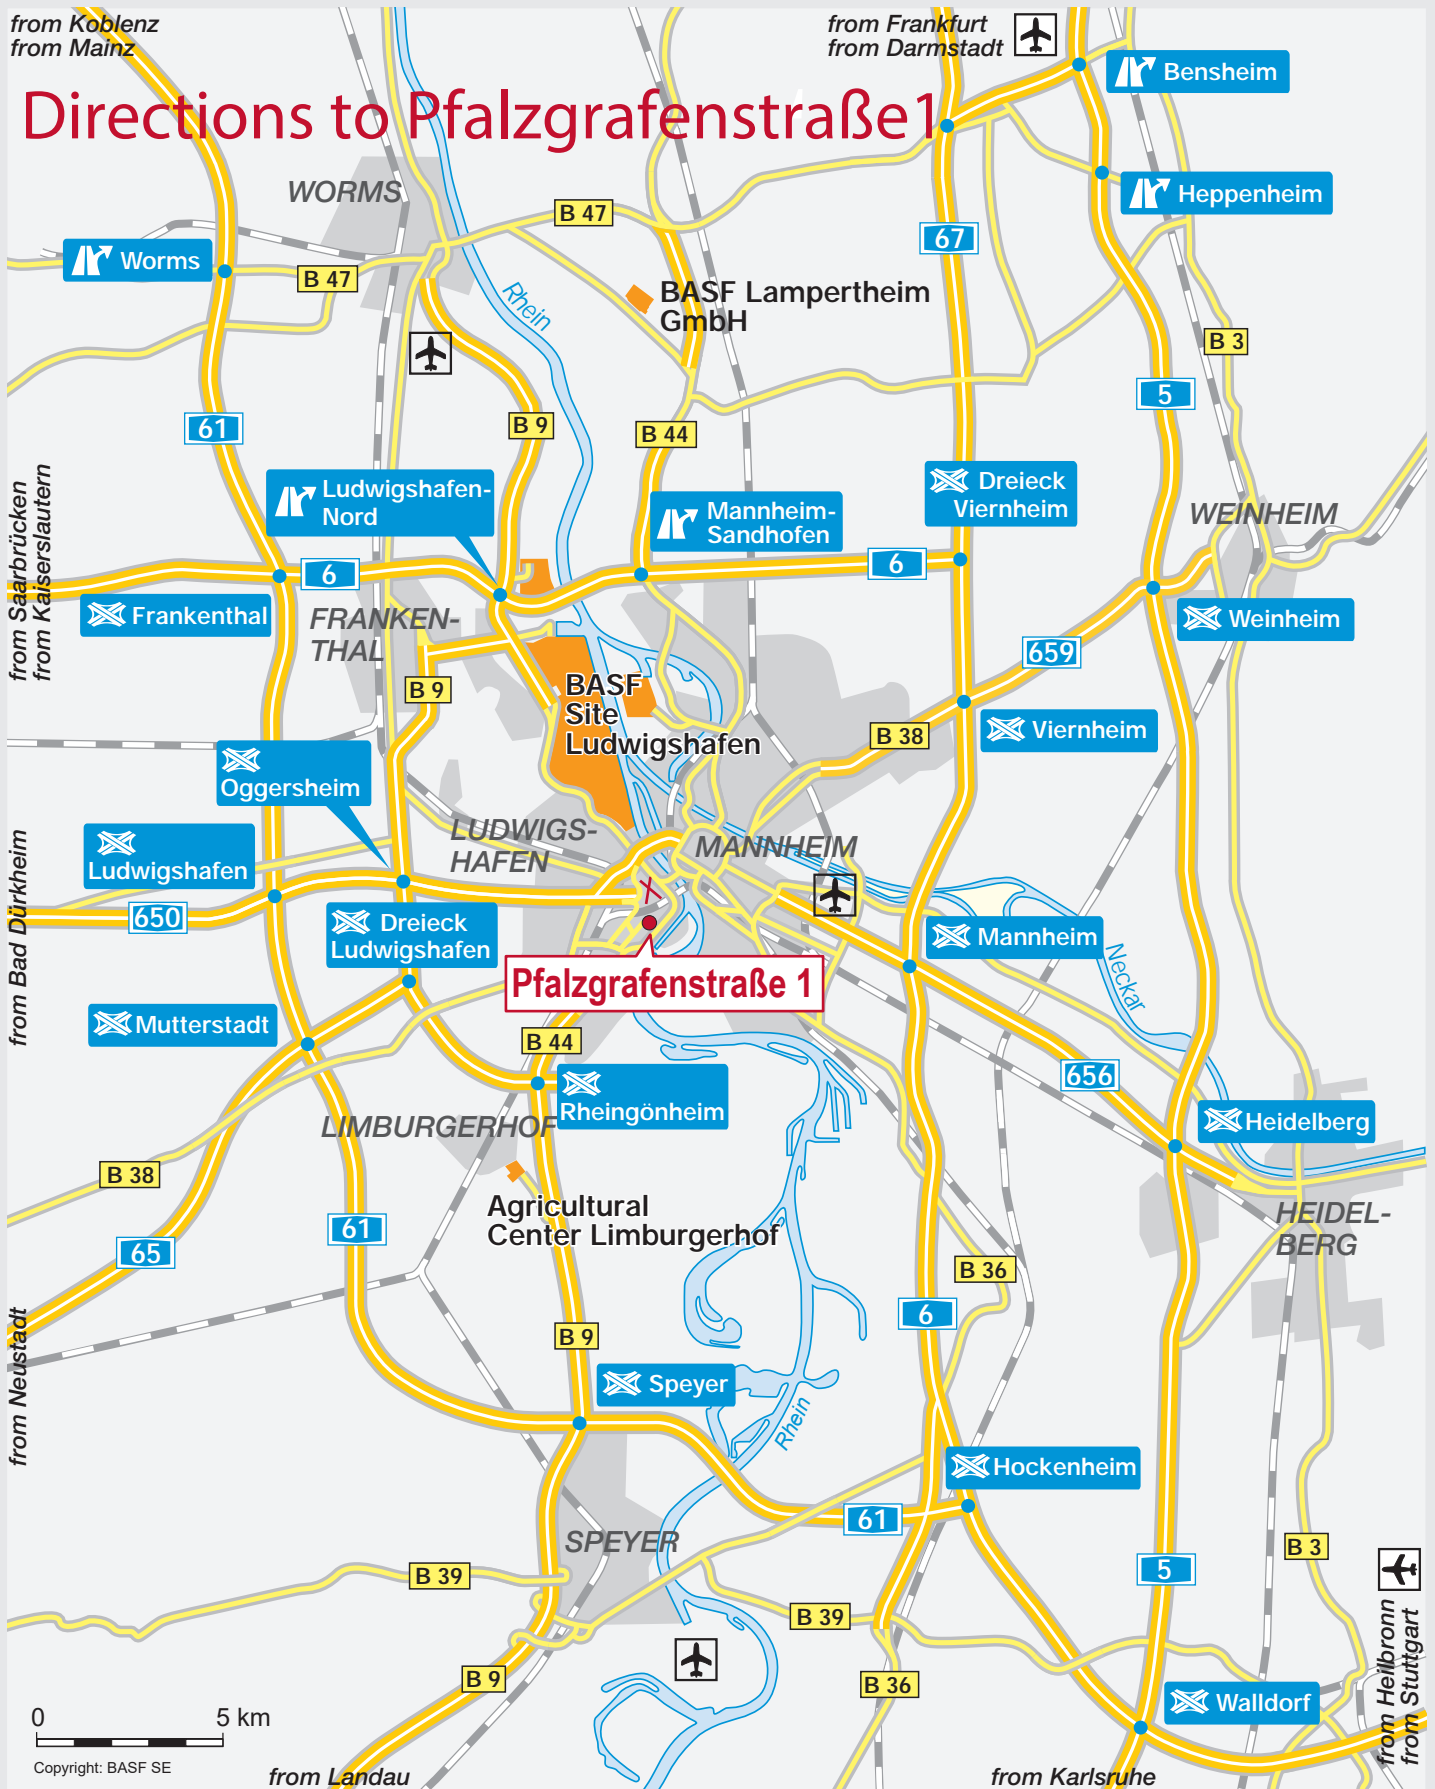

from Koblenz  
from Mainz

from Frankfurt  
from Darmstadt

# Directions to Pfalzgrafenstraße 1

GPS Navigation: Pfalzgrafenstraße 1, 67061 Ludwigshafen  
Parkhaus: Pfalzgrafenstraße 10a, 67061 Ludwigshafen

**BASF**  
We create chemistry