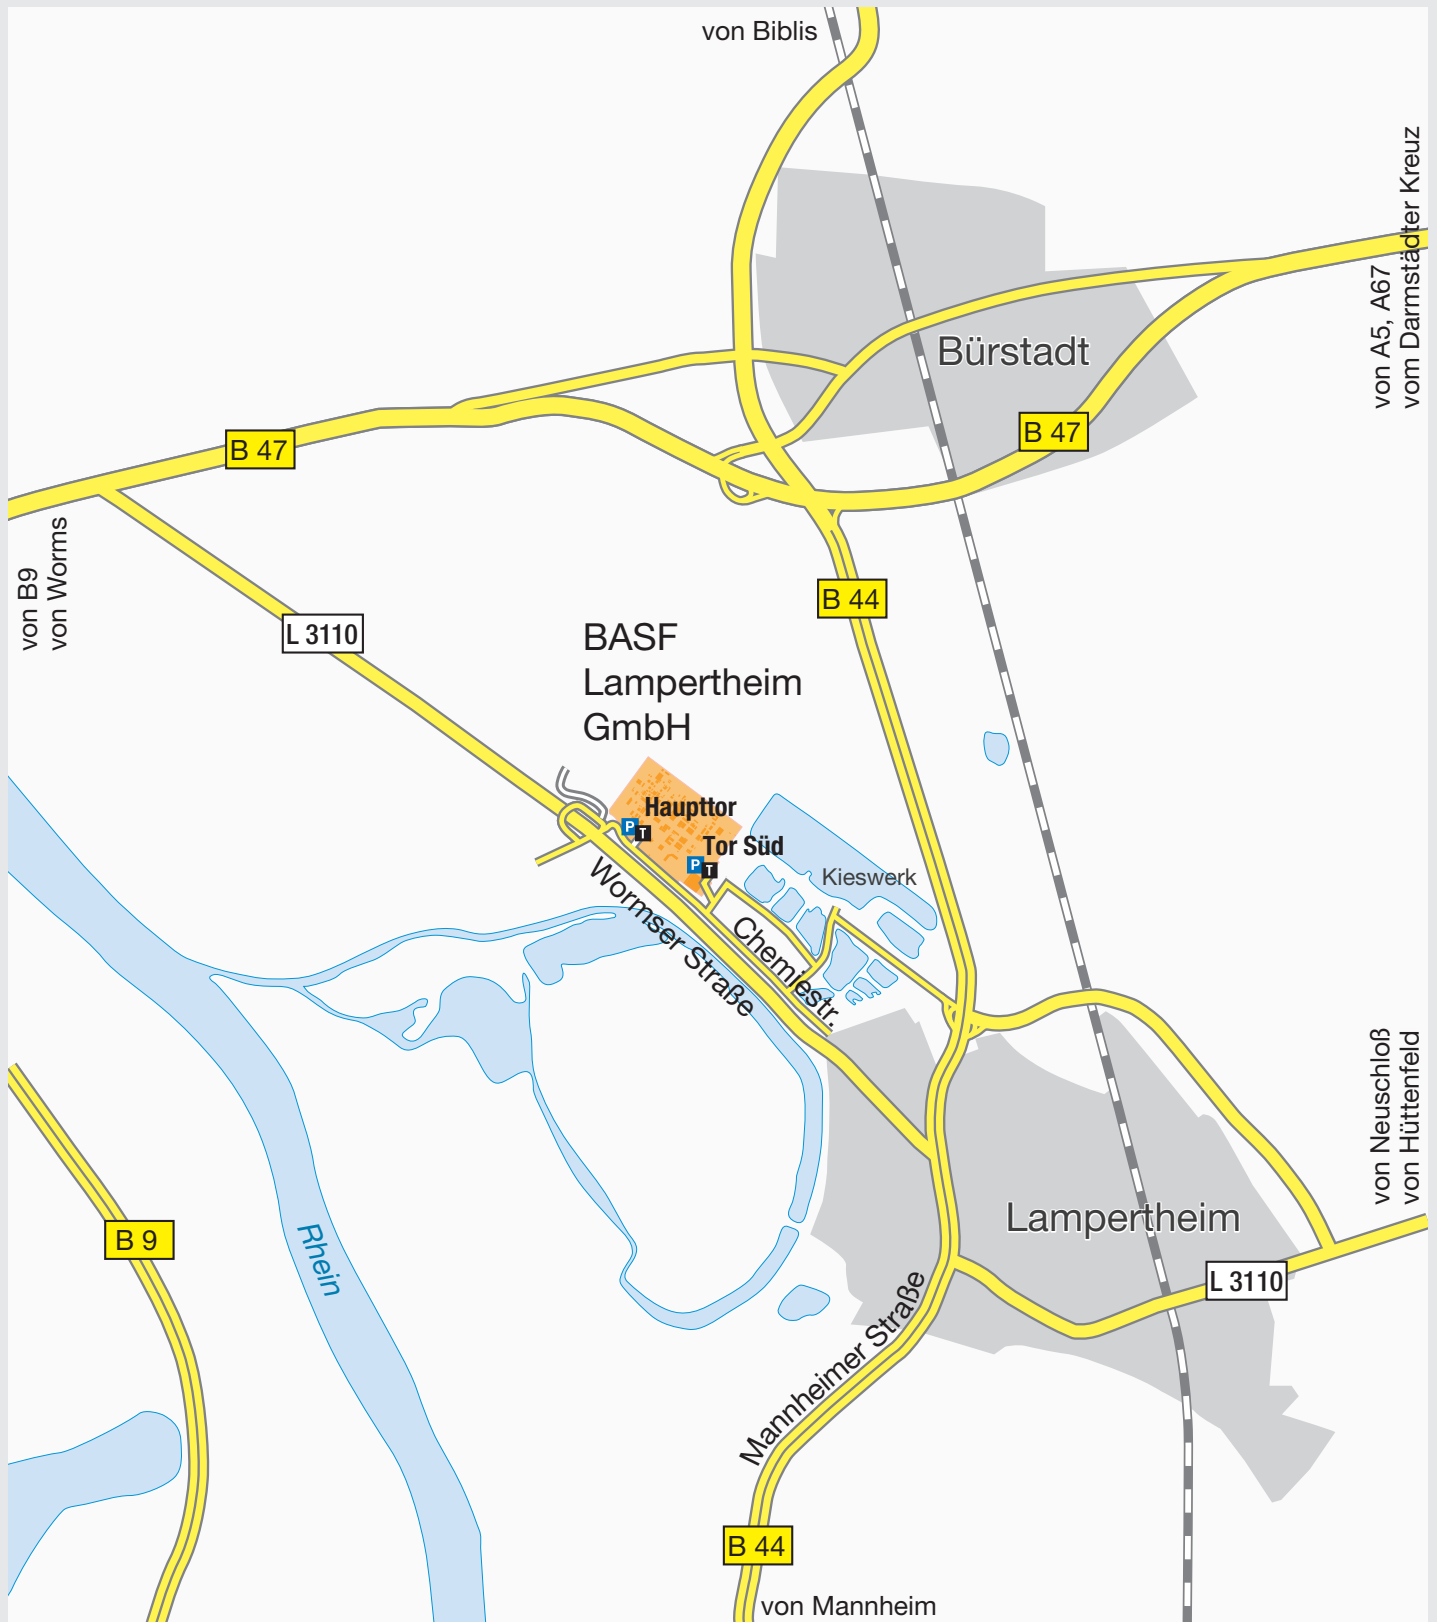

von Koblenz
von Mainz

von Frankfurt
von Darmstadt

Anfahrt zur BASF Lampertheim GmbH

BASF

We create chemistry

GPS Navigation:

BASF Lampertheim GmbH Chemiestr. 22 68619 Lampertheim

BASF Lampertheim GmbH
Chemiestraße 22
68623 Lampertheim

Postfachadresse:
BASF Lampertheim GmbH
68619 Lampertheim

Telefon +49 6206 15-0
(BASF-intern 8-405-xxxx)