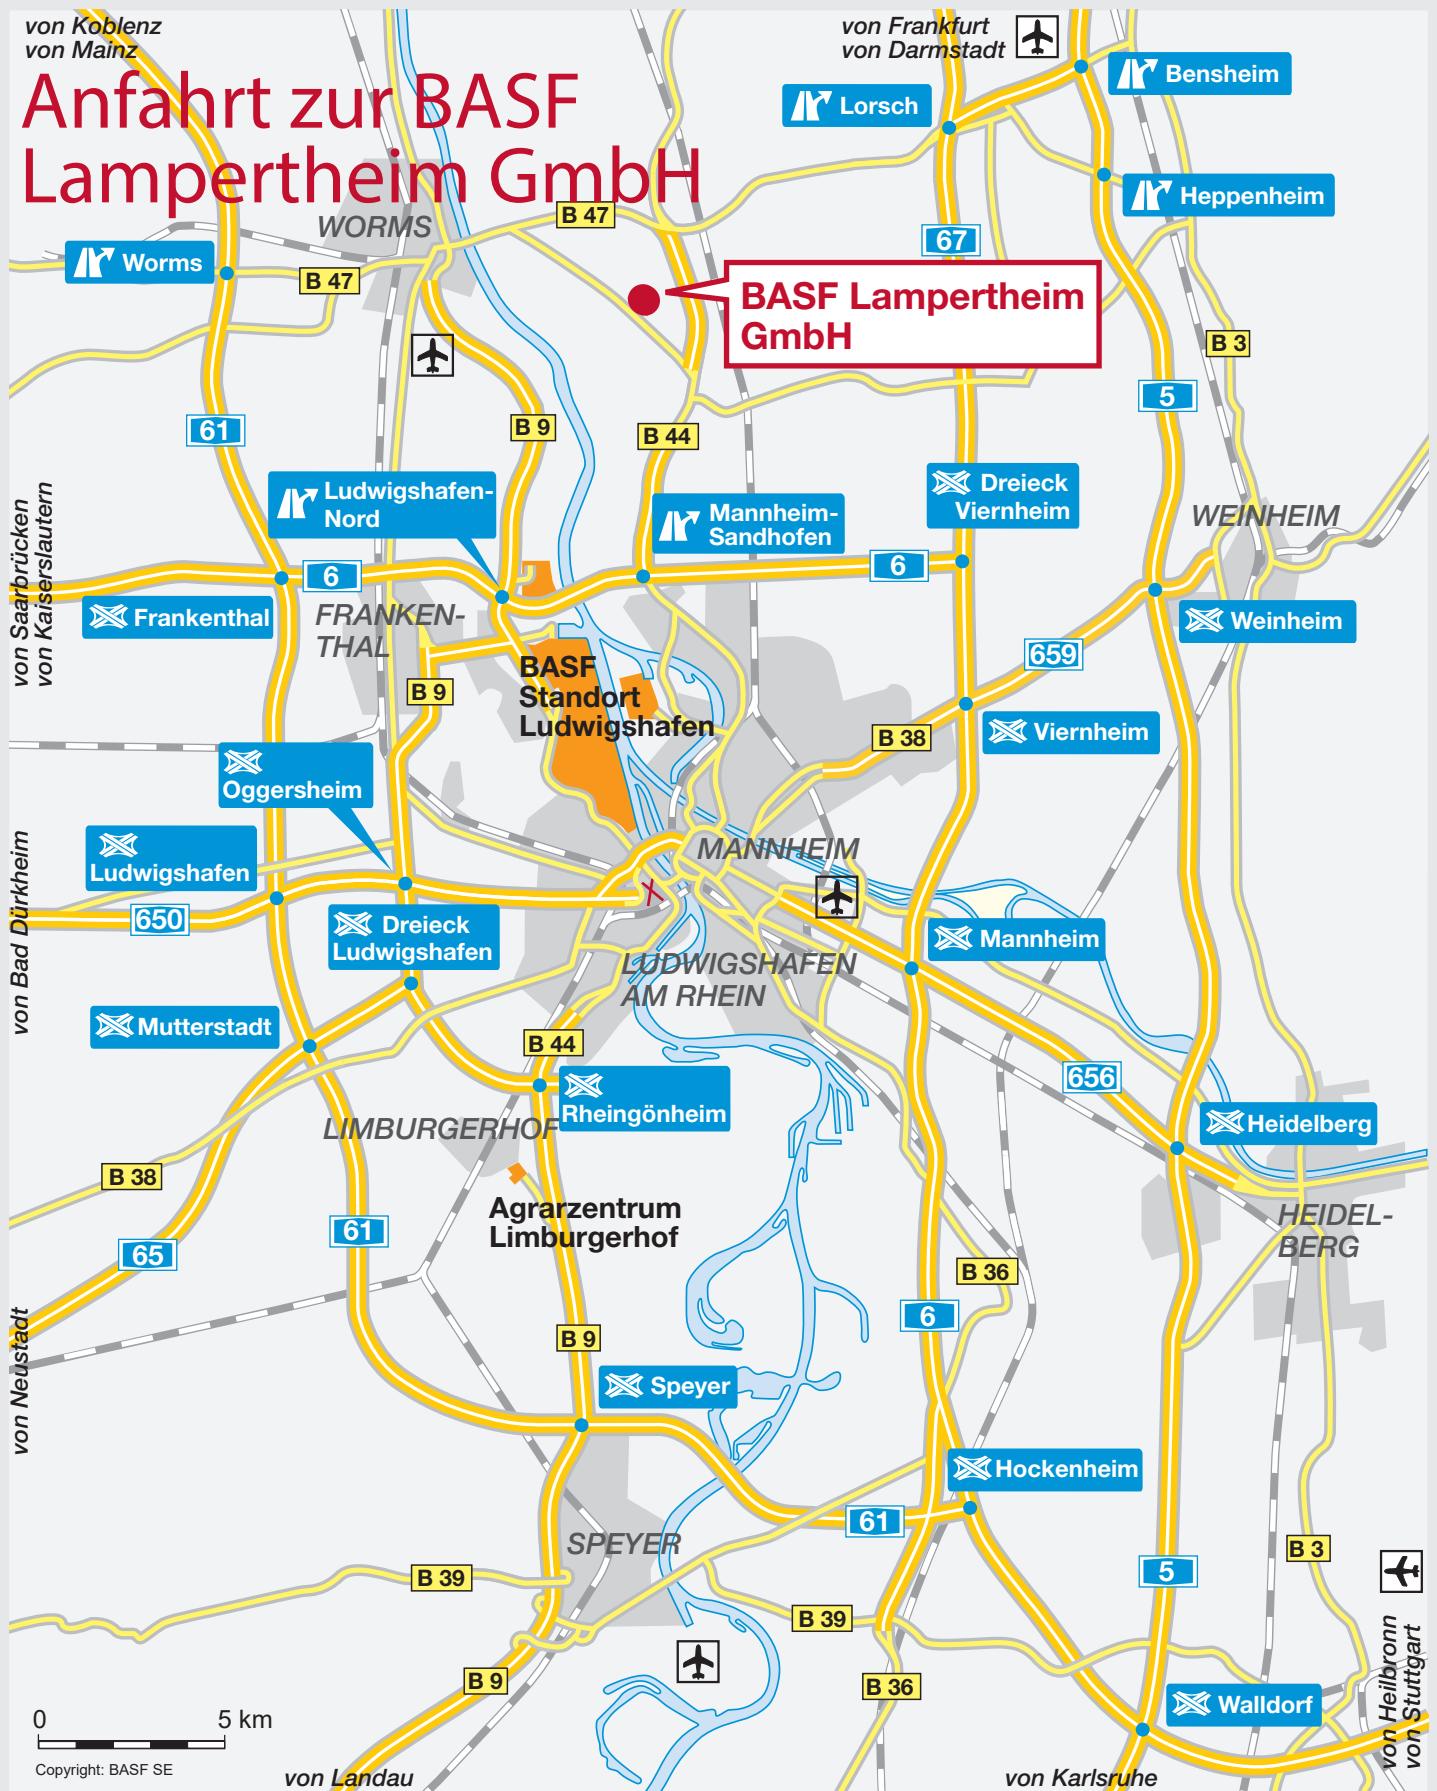

von Koblenz
von Mainz

von Frankfurt
von Darmstadt

Anfahrt zur BASF Lampertheim GmbH

BASF

We create chemistry

GPS Navigation:

BASF Lampertheim GmbH Chemiestr. 22 68619 Lampertheim

BASF Lampertheim GmbH
Chemiestraße 22
68623 Lampertheim