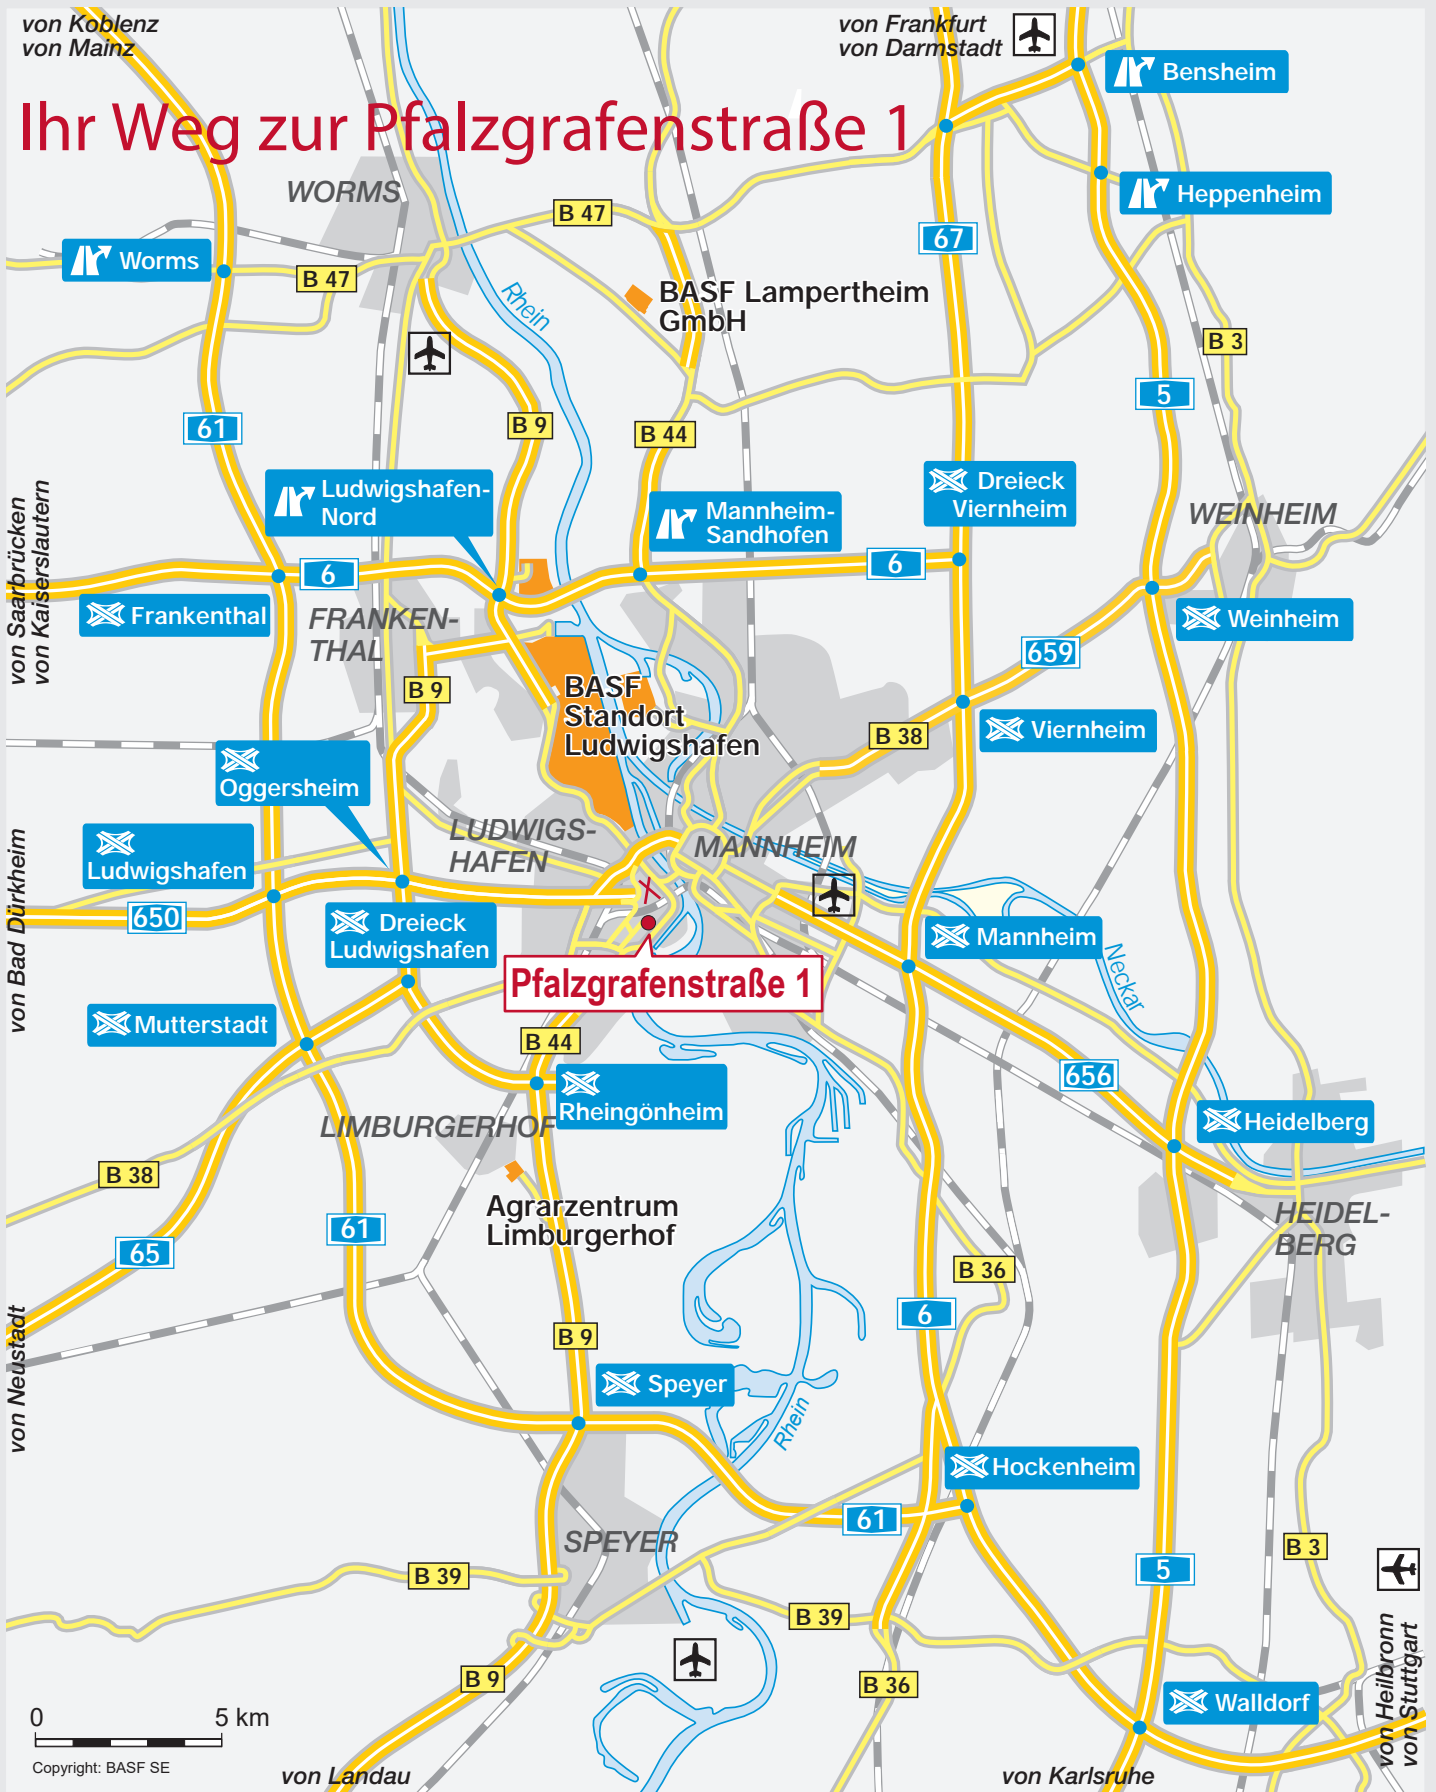

von Koblenz
von Mainz

von Frankfurt
von Darmstadt

Ihr Weg zur Pfalzgrafenstraße 1

GPS Navigation: Pfalzgrafenstraße 1, 67061 Ludwigshafen
Parkhaus: Pfalzgrafenstraße 10a, 67061 Ludwigshafen

BASF
We create chemistry