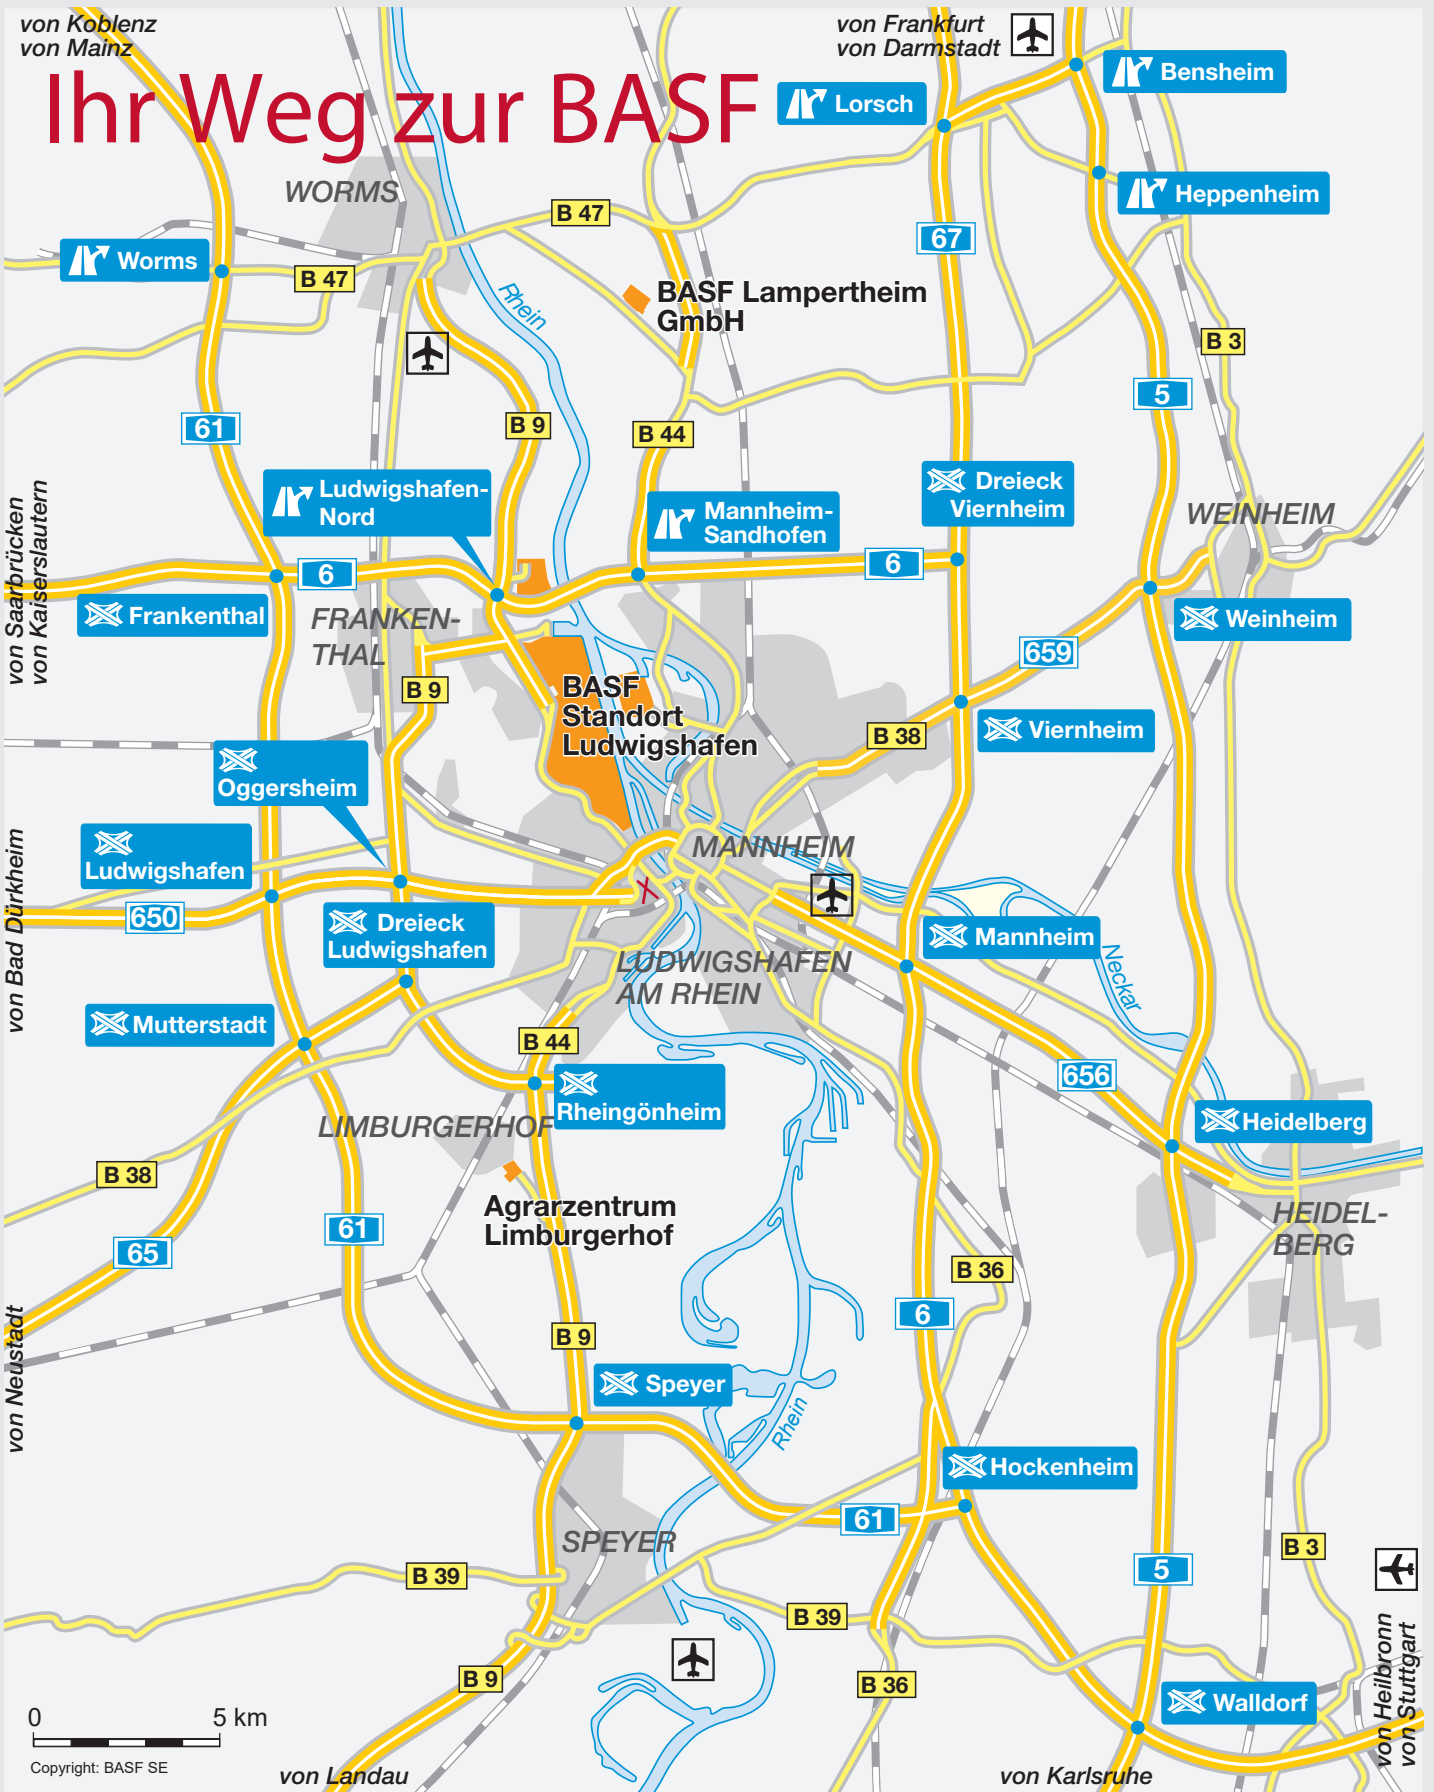

von Koblenz
von Mainz

von Frankfurt
von Darmstadt

Ihr Weg zur BASF

BASF Tor Besucherparkplatz
 Ausweis-/Empfangsstelle Süd Z 022
 Ausweis-/Empfangsstelle Nord J 660
 Standort Lampertheim
 Werksteil Kläranlage
 Werksteil Friesenheimer Insel
 Agrarzentrum Limburgerhof

Karl-Müller-Str. 2 67063 Ludwigshafen
 Anilinstraße 6 67063 Ludwigshafen
 Magnetbandstr. 9 67063 Ludwigshafen
 Chemiestraße 22 68619 Lampertheim
 Im Spitzenbusch 67227 Frankenthal
 Max-Planck-Str. 68169 Mannheim
 Speyerer Straße 2 67117 Limburgerhof