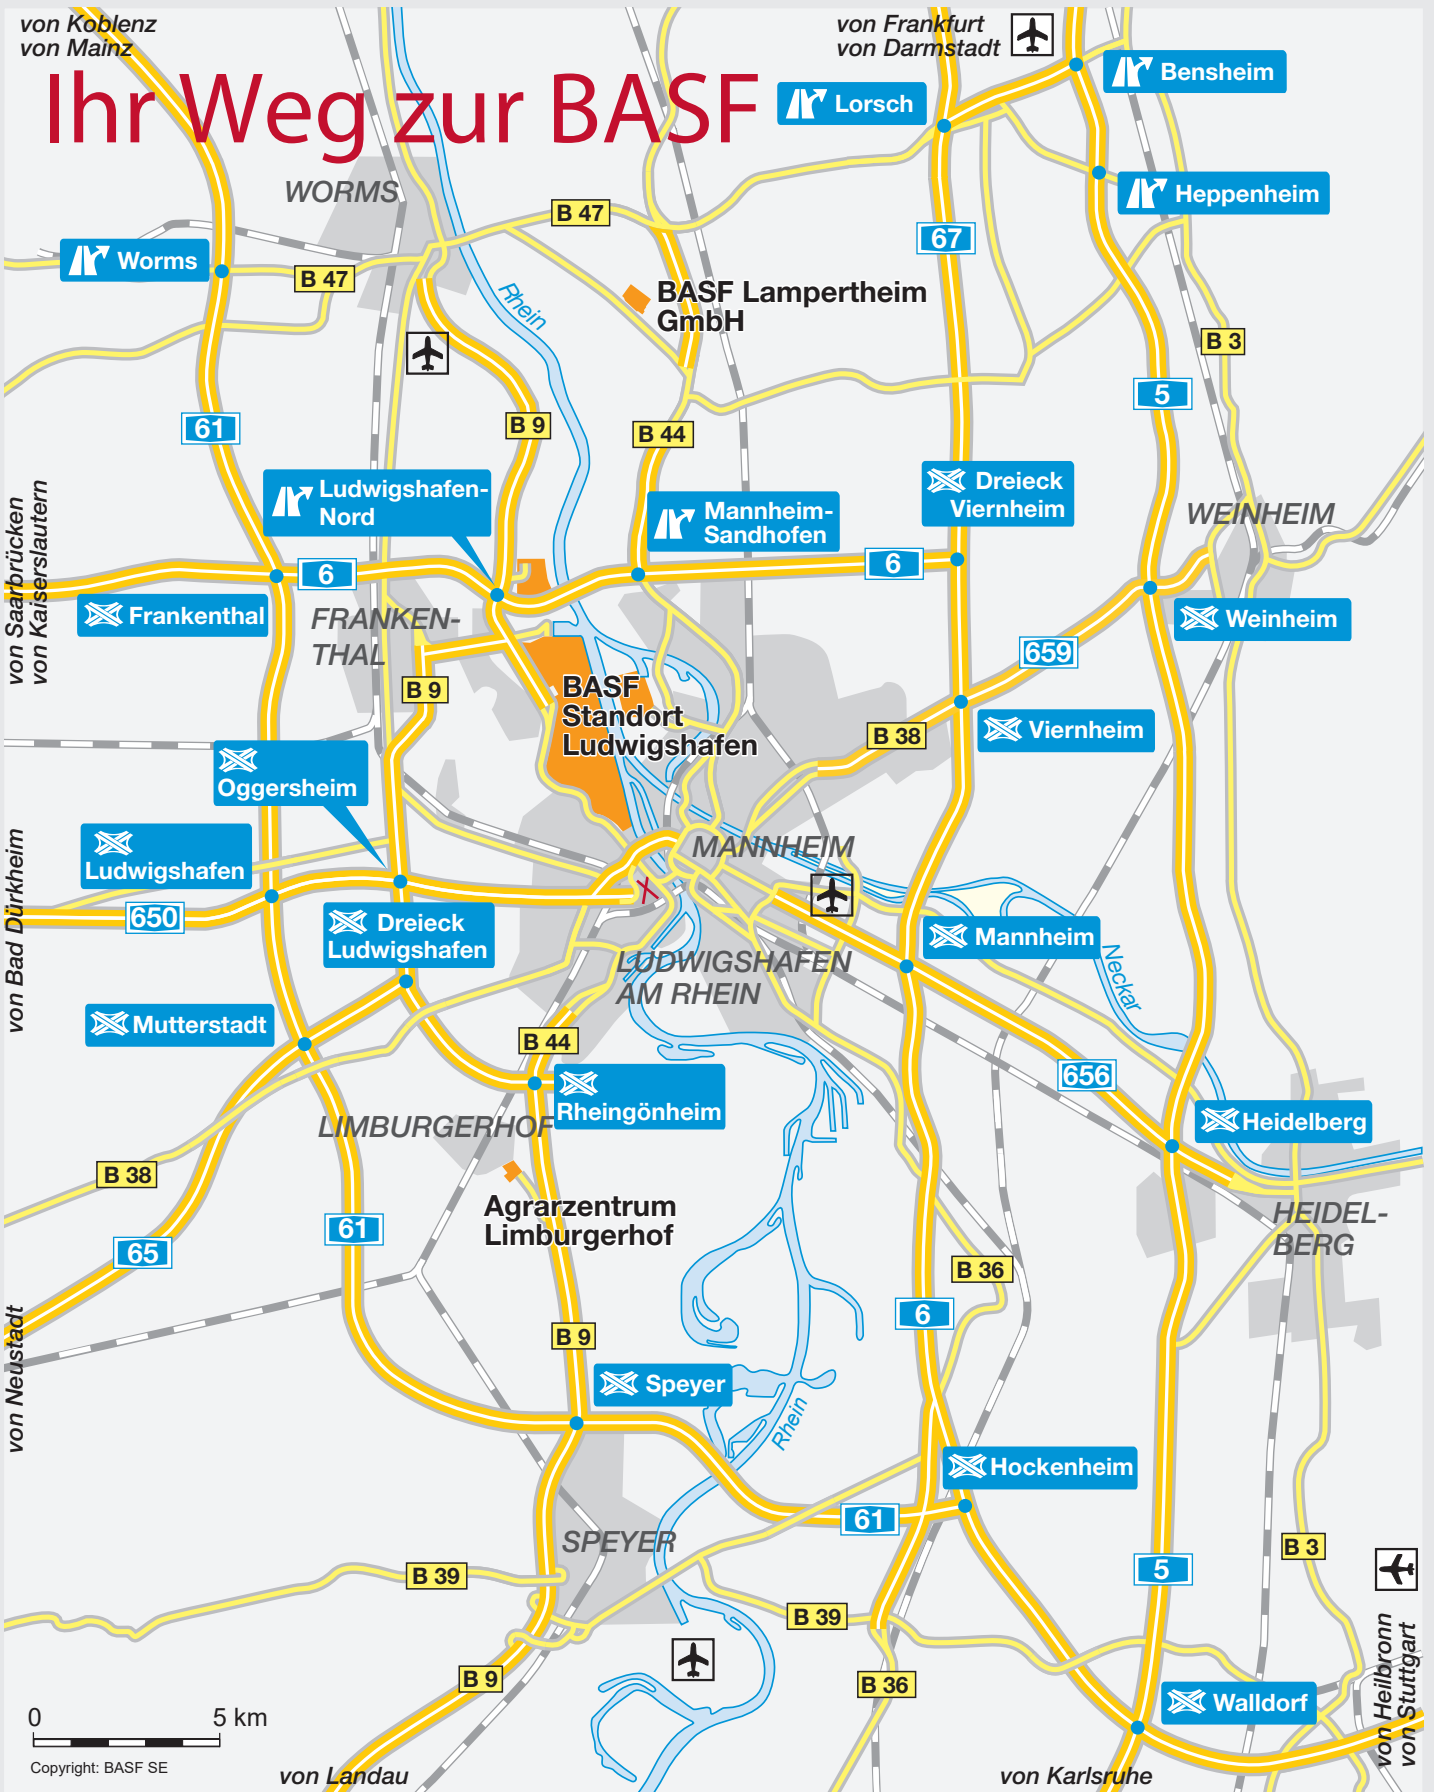

von Koblenz
von Mainz

von Frankfurt
von Darmstadt

Ihr Weg zur BASF

BASF Tor 2 Besucherparkplatz
BASF Ausweisstelle J 660
Standort Lampertheim
Werksteil Kläranlage
Werksteil Friesenheimer Insel
Agrarzentrum Limburgerhof

Karl-Müller-Str. 2 67063 Ludwigshafen
Magnetbandstraße 67063 Ludwigshafen
Chemiestr. 22 68619 Lampertheim
Im Spitzenbusch 67227 Frankenthal
Max-Planck-Straße 68169 Mannheim
Speyerer Str. 2 67117 Limburgerhof