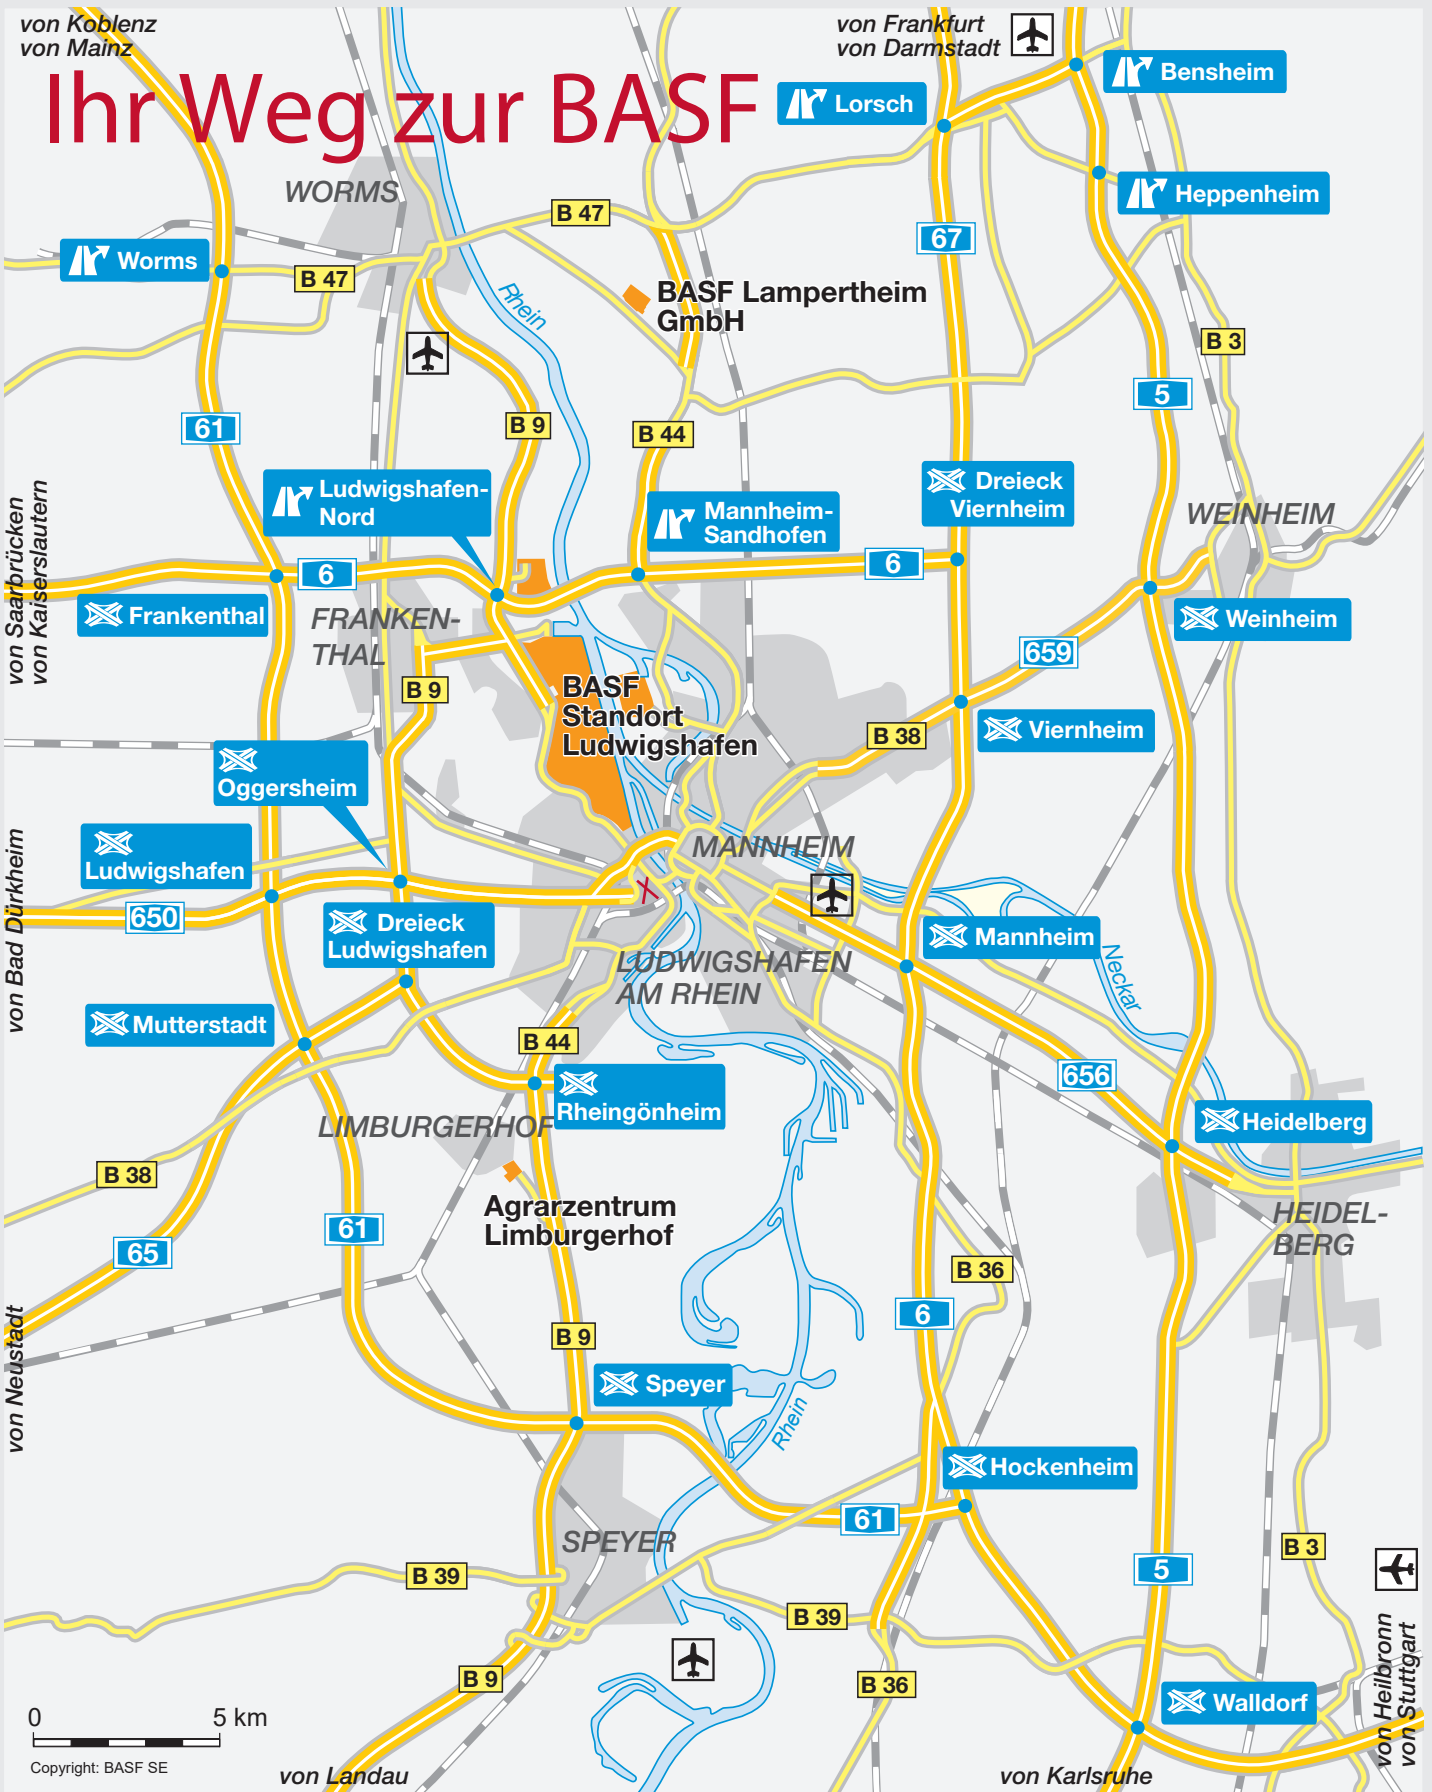

von Koblenz  
von Mainz

von Frankfurt  
von Darmstadt

# Ihr Weg zur BASF

BASF Tor 2 Besucherparkplatz  
BASF Ausweisstelle J 660  
Standort Lampertheim  
Werksteil Kläranlage  
Werksteil Friesenheimer Insel  
Agrarzentrum Limburgerhof

Karl-Müller-Str. 2 67063 Ludwigshafen  
Magnetbandstraße 67063 Ludwigshafen  
Chemiestr. 22 68619 Lampertheim  
Im Spitzenbusch 67227 Frankenthal  
Max-Planck-Straße 68169 Mannheim  
Speyerer Str. 2 67117 Limburgerhof

Öffentlicher Verkehr:  
 vom Hbf. LU Straßenbahn Linie 7 zur BASF nehmen  
 von Mannheim umsteigen LU Rathaus in Straßenbahn Linie 7