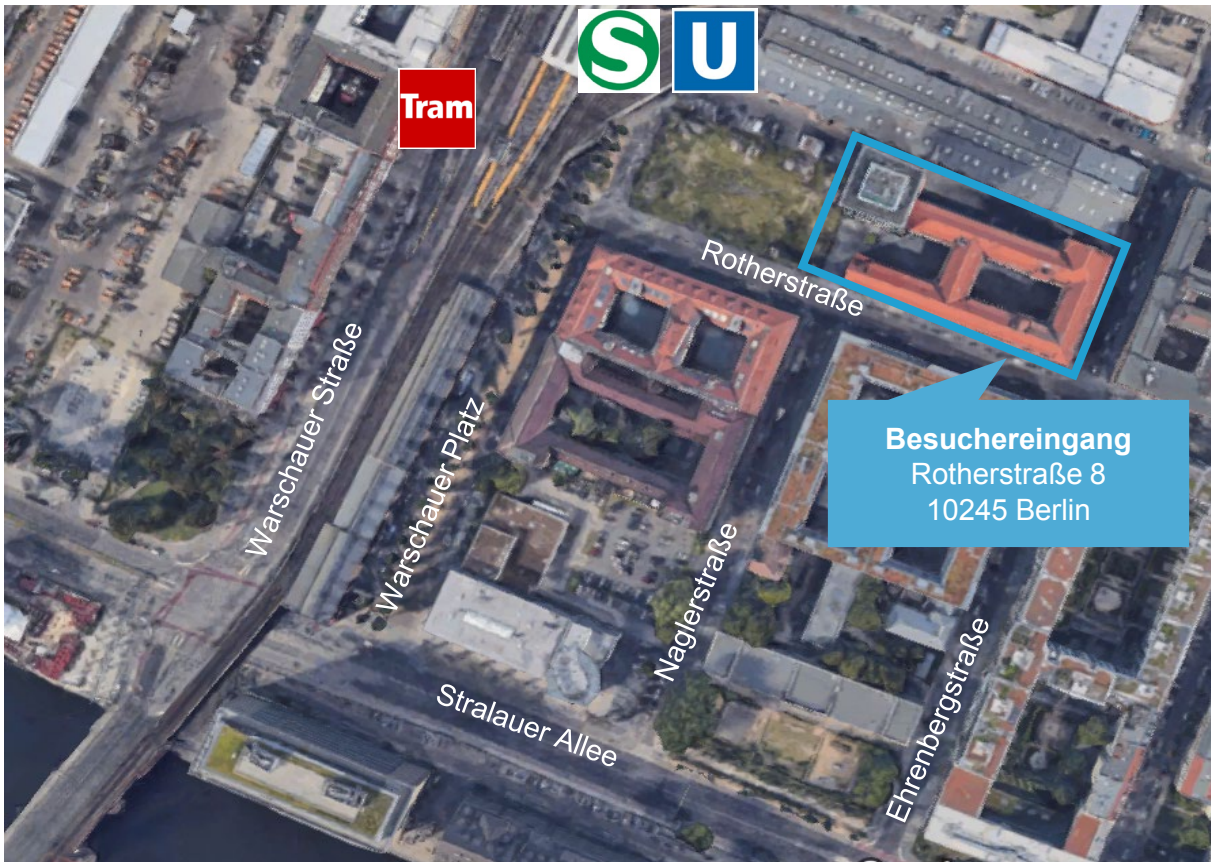

Anfahrt

BASF Services Europe GmbH

Tel: +49 (0)30 2005 5000 communications-berlin@basf.com www.basf-services-europe.com

Ankunft mit S-Bahn (S5, S7 oder S75)

Haltestelle: Warschauer Str.

Ankunft mit Tram (M10)

Haltestelle: S+U Warschauer Str.

Ankunft mit U-Bahn (U1)

Haltestelle: Warschauer Str.

Directions

BASF Services Europe GmbH

Tel: +49 (0)30 2005 5000 communications-berlin@basf.com www.basf-services-europe.com

Arrival by S-Bahn (S5, S7 oder S75)

Station: Warschauer Str.

Arrival by Tram (M10)

Station: S+U Warschauer Str.

Arrival by U-Bahn (U1)

Station: Warschauer Str.