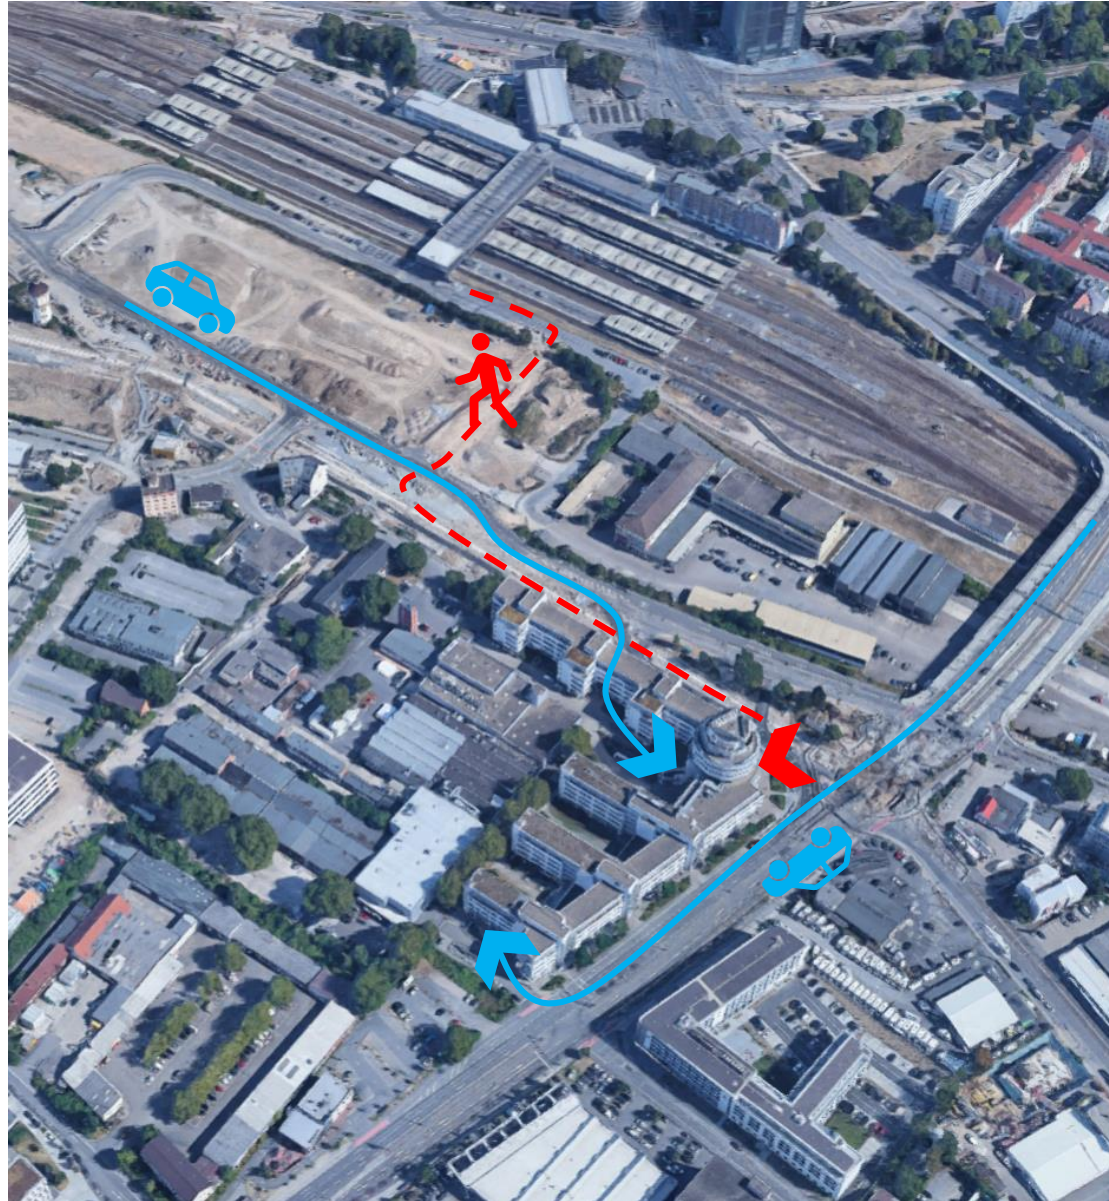

We create chemistry

Postal address:

BASF 3D Printing Solutions GmbH
Speyerer Straße 4
69115 Heidelberg

Address Navigation system:

BASF 3D Printing Solutions GmbH
Czernyring 22-24
69115 Heidelberg

By car You have two options: Either you drive through the entry of Czernyring 22-24 and turn left directly afterwards to enter the basement garage or you drive through the entry of Speyerer Straße 4 and turn right to enter the basement garage. You can easily enter the basement garage. There aren't any barriers. Follow the signs bearing the BASF 3D Printing Solutions GmbH logo to the first basement where you will find the BASF 3D Printing Solutions GmbH labelled carpark.

By train Please take the exit "Bahnstadt". Keep to the left and follow the Max-Plank-Ring in the direction of Heidelberg Hauptbahnhof Süd. Cross the street and turn left onto the Czernyring until you reach the Speyerer Straße intersection. Please go through the revolving door at the main entrance (Speyerer Straße and Czernyring) and register at the reception.

Mit dem Zug Bitte nehmen Sie den Ausgang Bahnstadt. Halten Sie sich links und folgen Sie dem Max-Plank-Ring in Richtung Heidelberg Hauptbahnhof Süd. Überqueren Sie die Straße und biegen Sie links auf den Czernyring ab bis zur Kreuzung Speyerer Straße. Bitte gehen Sie am Haupteingang (Speyerer Straße Ecke Czernyring) durch die Drehtür und melden sich am Empfang an.