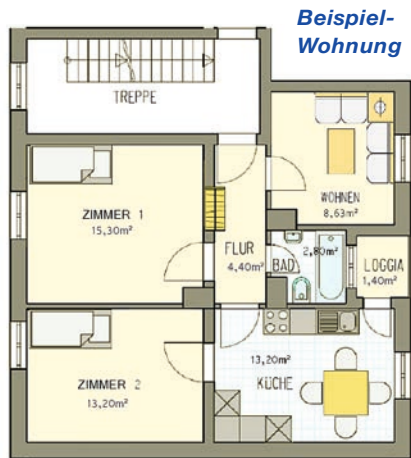

Azubi-Wohngemeinschaften: 2er- oder 3er-WGs in Friesenheim und Ludwigshafen-Süd

1. 2er-oder 3er-Wohngemeinschaften
   - Wohnungen ausgestattet mit kleiner Küchenzeile
   - Unmöblierte WG-Zimmer: 10-25 m² groß
   - Mietpreise richten sich nach Zimmergröße: ab 270 € pro Monat
   - Miete inkl. Betriebskosten, Strom, Wasser, Heizung
   - Keine Kautions- und Provision
   - Rauchmelder in jedem Zimmer
   - TV-Anschluss in jedem Zimmer
   - Mindestens ein Telefonanschluss in der Wohnung
   - TV/Internet/Telefon sowie Rundfunkgebühr werden durch die Azubis angemeldet/bezahlt; Kosten können ggf. geteilt werden
   - Mietvertrag nur für volljährige Azubis
   - Männer-WGs und Frauen-WGs
   - Mietvertrag ist auf die Dauer der Ausbildung beschränkt
2. **Ausbildungsvertrag der BASF erforderlich**

Kontakt

BASF Ausbildungsplanung (FHG/VP)

Judith Anstett
Telefon: 0621 60-94229
judith.anstett@basf.com

BASF Wohnen + Bauen Kurzzeitwohnen

Ilona Hammes
Telefon: 0621 60-41016
bwb.kurzzeitwohnen@basf.com