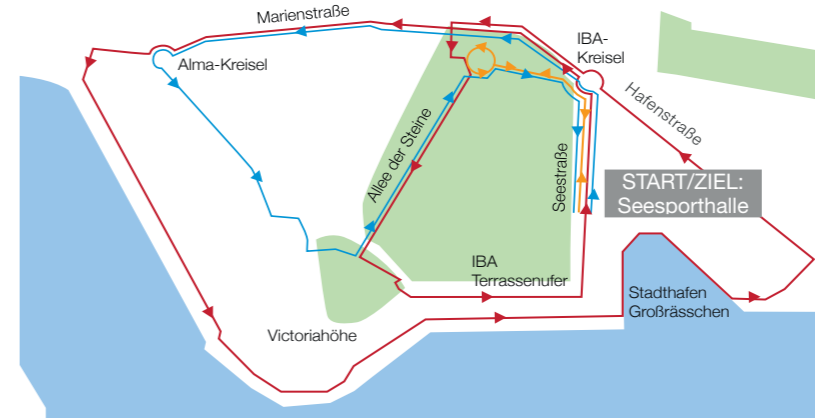

Firmenlauf

Westlausitz 2020

Wertung und Klassen

Kleine Strecke (2,5 km)

Schnellste Frau | Schnellster Mann (1.–3. Platz)
Schnellstes Team

Große Strecke (4,9 km)

Schnellste Frau | Schnellster Mann (1.–3. Platz)
Schnellstes Team

Nordic Walking (2,5 km)

1.–3. Platz

Bambini-Lauf (920 m)

U8 | U10 | U12 (1.–3. Platz)

Siegerehrungen zusätzlich für
Sportlichste Firma
Jüngster Läufer/Jüngste Läuferin
Ältester Läufer/Älteste Läuferin

Anmeldung

Bitte melden Sie sich im Internet unter www.lausitzer-laufen.de bis 07.09.2020, 12.00 Uhr an.

Für Nachmeldungen vor Ort am 09.09.2020 werden zusätzlich Nachmeldegebühren in Höhe von 5 Euro berechnet.
Eine Nachmeldung ist bis 16.00 Uhr möglich.

Startgebühr: 4,50 Euro pro Person
Nachmeldegebühr bei Anmeldungen vor Ort
5,00 Euro pro Person

Zahlung: in bar vor Ort

Ausgabe Startnummern:
ab 14.00 Uhr bis 17.00 Uhr
Großräschen, Seestraße

Der Veranstalter stellt keinerlei Versicherungen für eventuell eintretende Schäden zur Verfügung.

Große Strecke (4,9 km) —
Kleine Strecke (2,5 km) —
Bambini-Lauf (920 m) —

Wann, Was, Wo?

9. September 2020, 17.30 Uhr
Seestraße, Sporthalle
Großräschen
19.30 Uhr Siegerehrung und Scheckübergabe

Umkleide- und Duschkmöglichkeiten sind vorhanden.

Für das leibliche Wohl ist gesorgt.

Ansprechpartner:
Kati Kiesel | RWK-Assistentin/Öffentlichkeitsarbeit
Telefon: 035753 27 126
Mobil: 0176 1575 3300

Schirmherr:
Siegurd Heinze | Landrat
Landkreis Oberspreewald-Lausitz