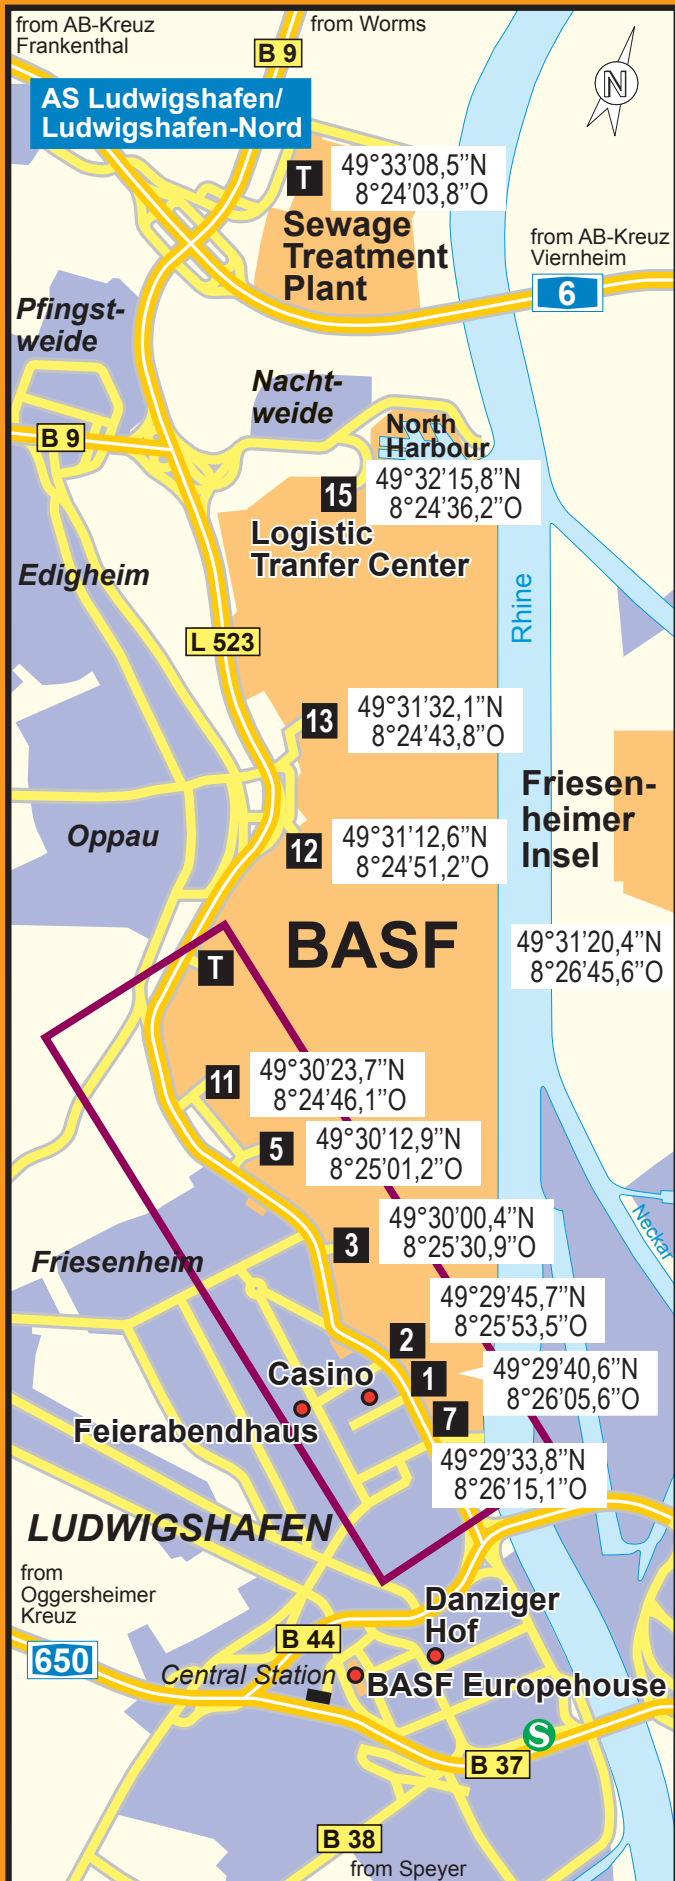

Directions to BASF

from Koblenz
from Mainz

from Frankfurt
from Darmstadt

Copyright: BASF SE

	Palusolfabrik Frankenthal	49°33'05,7"N	8°21'09,2"O
GPS	Agrarzentrum Limburgerhof	49°24'42,5"N	8°24'05,2"O
Navigation:	BASF Lampertheim GmbH	49°36'56,2"N	8°26'40,6"O
	Verbundstandort Ludwigshafen s. Rückseite		

BASF SE
WLS/RB - C 013
Strategic Site Area Management Ludwigshafen

 **BASF**
The Chemical Company

edition 2010