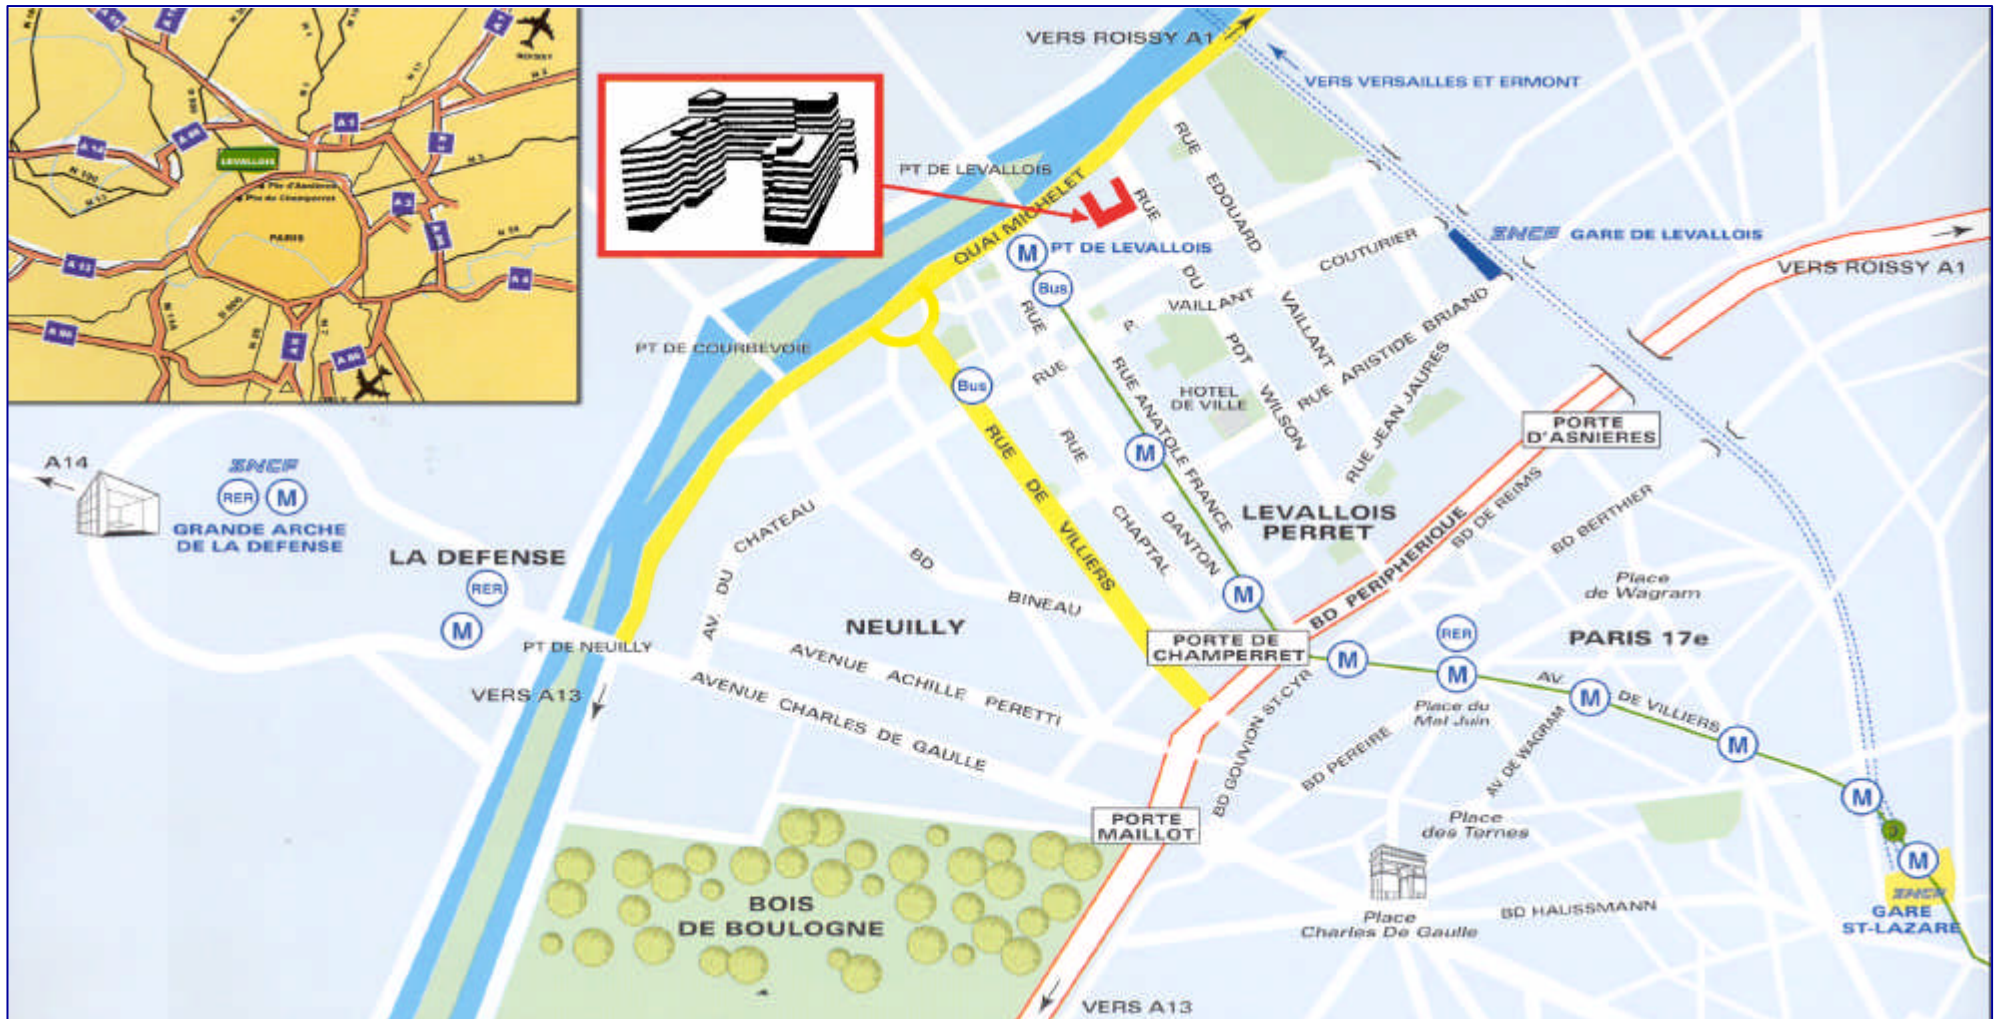

Immeuble BASF

49 Avenue Georges Pompidou – 92300 Levallois-Perret

BASF
The Chemical Company

- ◆ Quais de Seine : Liaisons avec La Défense (A86, A14), Boulogne (A13) et Roissy (A1).
- ◆ Boulevard périphérique sortie Porte de Champerret.
- ◆ Métro : Pont de Levallois - ligne 3 - liaison directe avec la gare Saint-Lazare et l'Opéra.
- ◆ SNCF : Gare de Clichy - Levallois à 10 mn

Aller à / The way to / Der Weg zur BASF France

Levallois-Perret
49, avenue Georges Pompidou
92593 Levallois-Perret Cedex

Tel 01 49 64 50 00
Fax 01 49 64 50 50

Heures d'ouverture / Opening hours / Öffnungszeit
Lundi - vendredi / Monday - friday / Montag - Freitag : 07:00 - 20:00

Livraisons / Deliveries / Lieferungen
08:00 - 17:00
2, allée Henri Matisse

1. Directions vers / to / Richtungen nach Levallois-Perret
2. Levallois-Perret : plan
3. BASF France

1. Directions vers / to / Richtungen nach Levallois-Perret