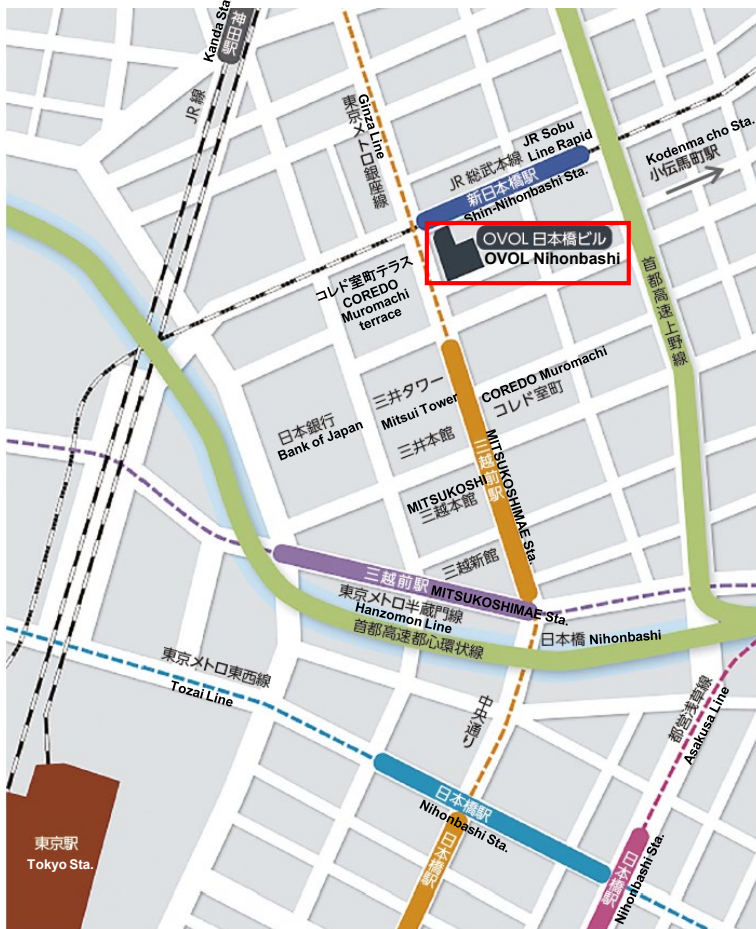

# BASFジャパン 東京オフィス地図 / Tokyo Office Map

## BASF 出光

BASF Idemitsu Co., Ltd

TEL: 03-5290-2400

〒103-0022 東京都中央区日本橋室町 3-4-4

OVOL 日本橋ビル3F

OVOL Nihonbashi Building 3F 3-4-4

Nihonbashi Muromachi Chuo-ku 103-0022 Tokyo

[Google Maps](#)

東京メトロ「三越前」駅A10出口方面へ直進、JR「新日本橋」駅1番出口直結

Straight towards exit A10 of Tokyo Metro "Mitsukoshimae" Stn. and directly connect to exit 1 of JR "Shin-Nihonbashi" Stn.

	東京メトロ「三越前」駅	地下直結		Tokyo Metro "Mitsukoshimae"	Direct connection
	JR「新日本橋」駅	地下直結		JR "Shin-Nihombashi"	Direct connection
	JR「神田」駅	徒歩6分		JR "Kanda"	6 min on foot
	東京メトロ「小伝馬町」駅	徒歩8分		Tokyo Metro "Kodemmacho"	8 min on foot
	JR「東京」駅	徒歩11分		JR "Tokyo"	11 min on foot
	NRT 成田空港	リムジンバス80分 (TCAT)		NRT Narita Airport Limousine Bus	80 min (to TCAT)
	HND 羽田空港	リムジンバス35分 (TCAT)		HND Haneda Airport Limousine Bus	35 min (to TCAT)
				*10 min by taxi from TCAT	